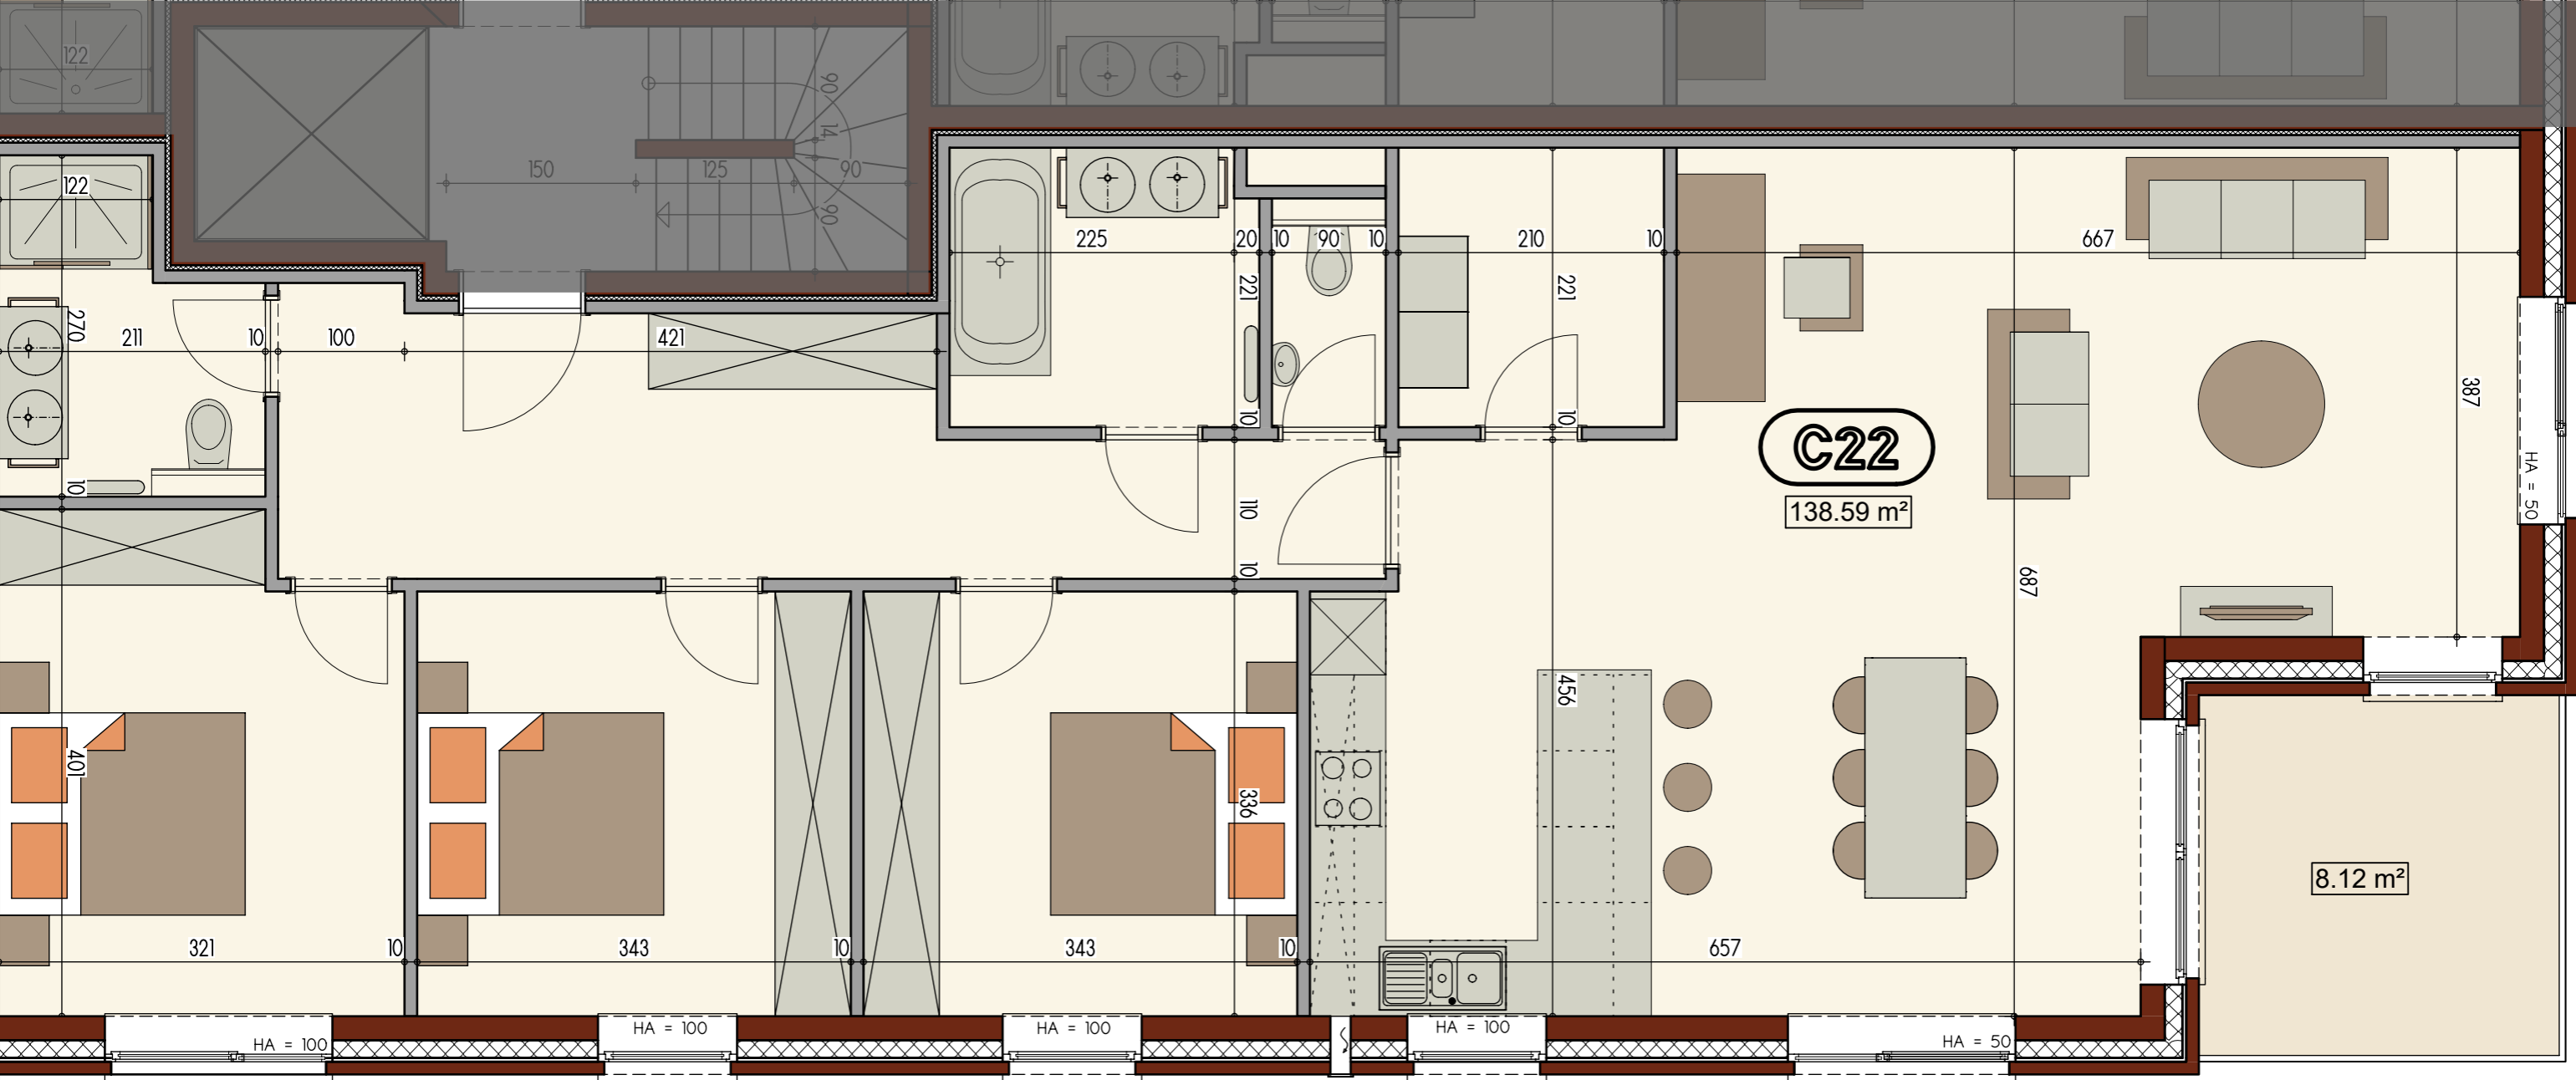

Résidence Champ de Mars

PIGNON GAUCHE

Résidence Champ de Mars

FACADE AVANT

Résidence Champ de Mars

PIGNON DROIT

Résidence Champ de Mars

Résidence Champ de Mars

Résidence Champ de Mars

16.59 m²

114.32 m²
D01

17.30 m²

143.59 m²
D02