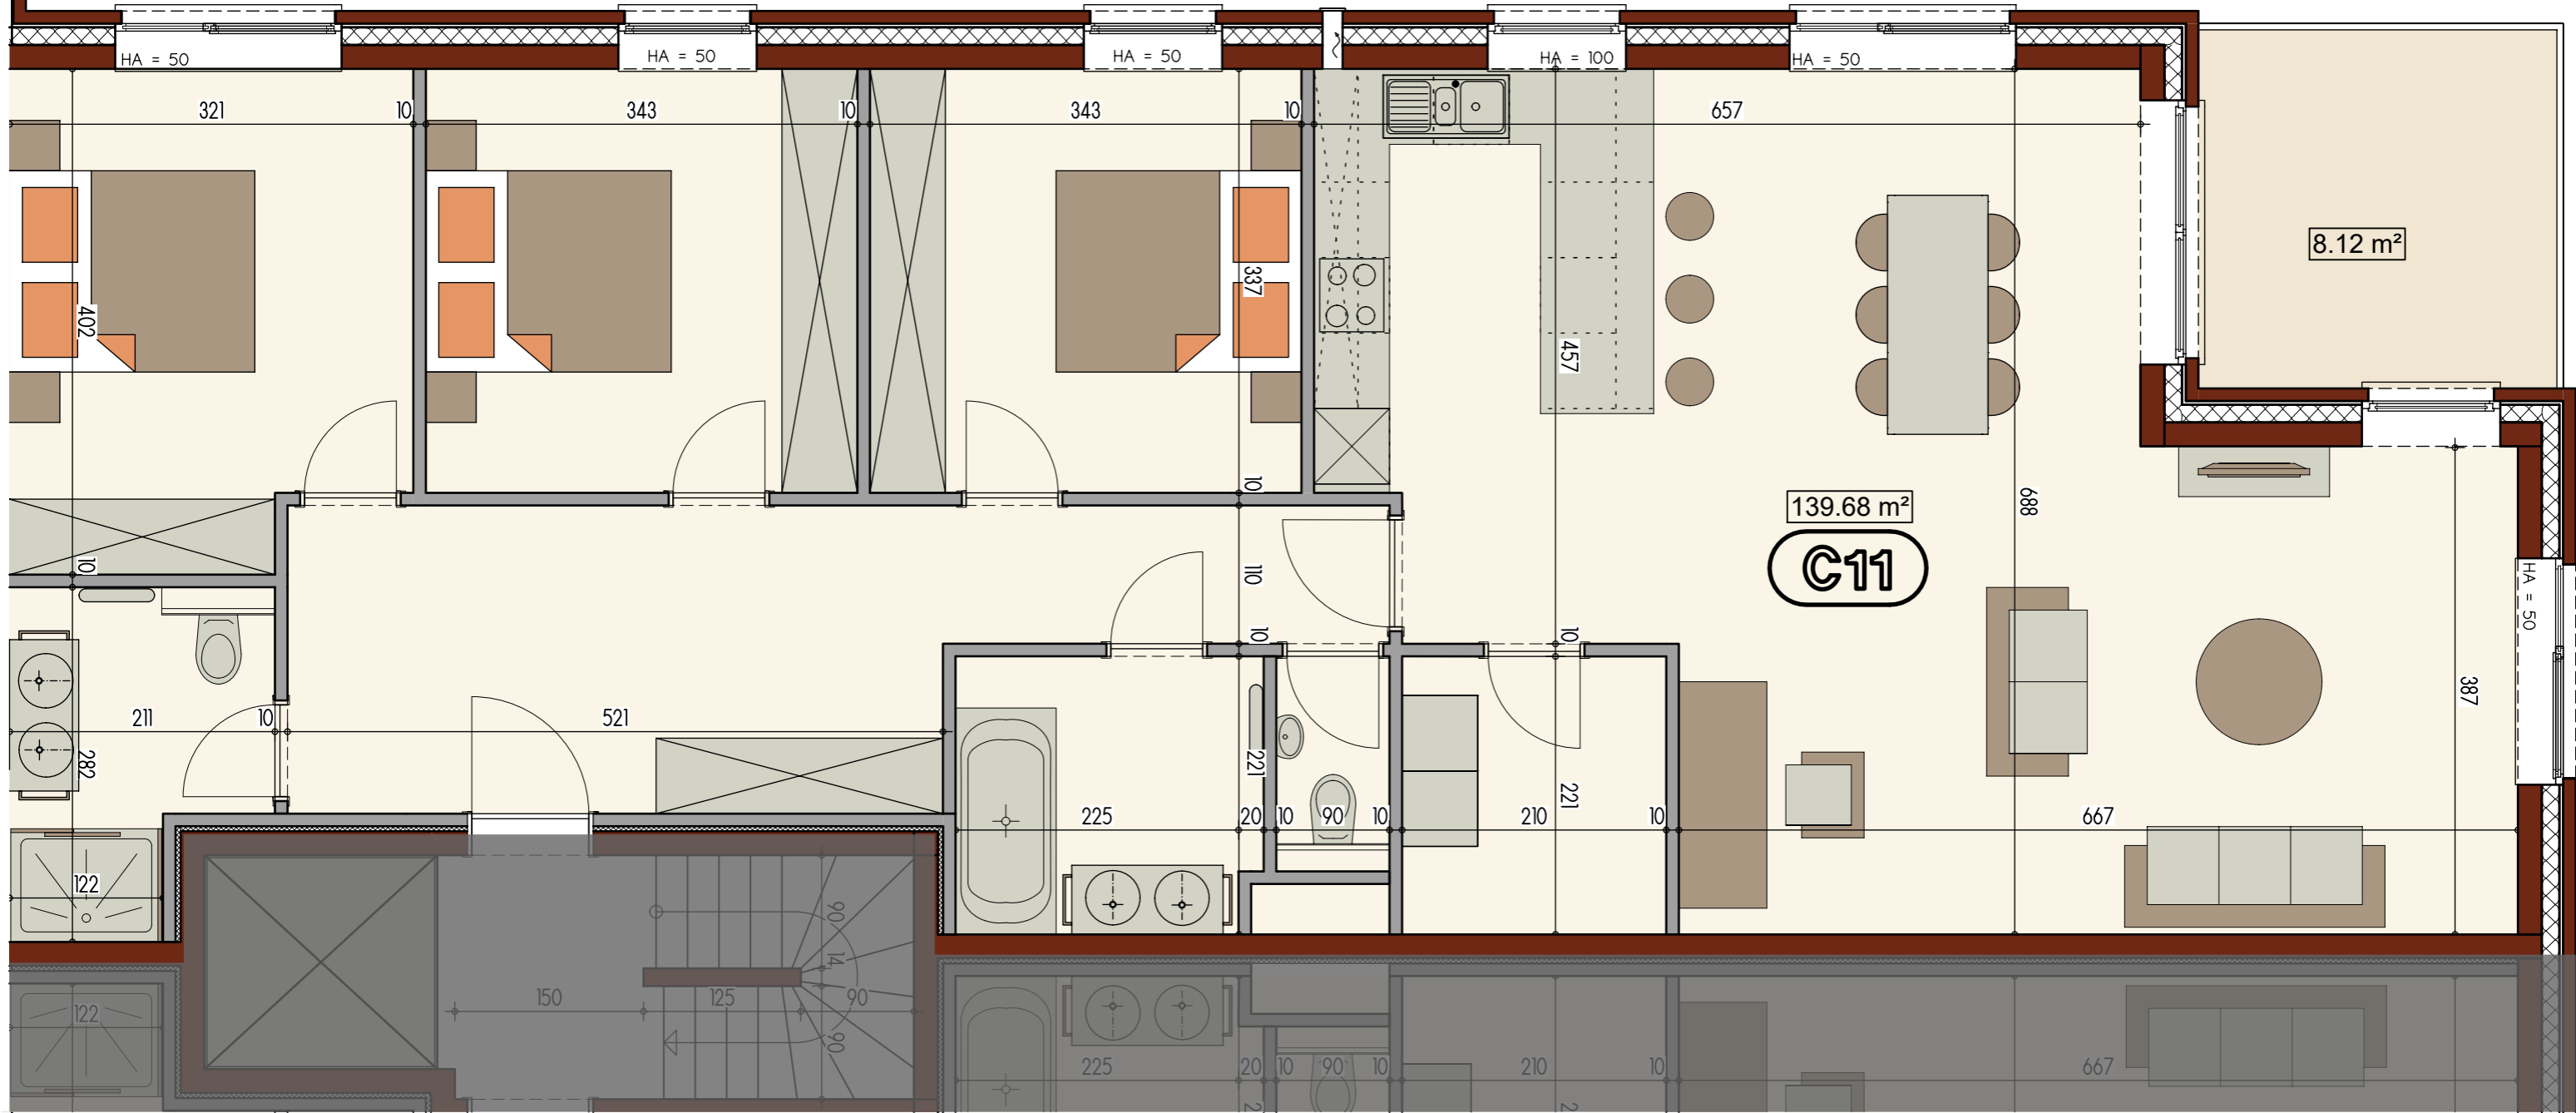

Résidence Champ de Mars

PIGNON GAUCHE

Résidence Champ de Mars

FACADE AVANT

Résidence Champ de Mars

PIGNON DROIT

Résidence Champ de Mars

Résidence Champ de Mars

Résidence Champ de Mars

16.59 m²

114.32 m²
D01

17.30 m²

143.59 m²
D02