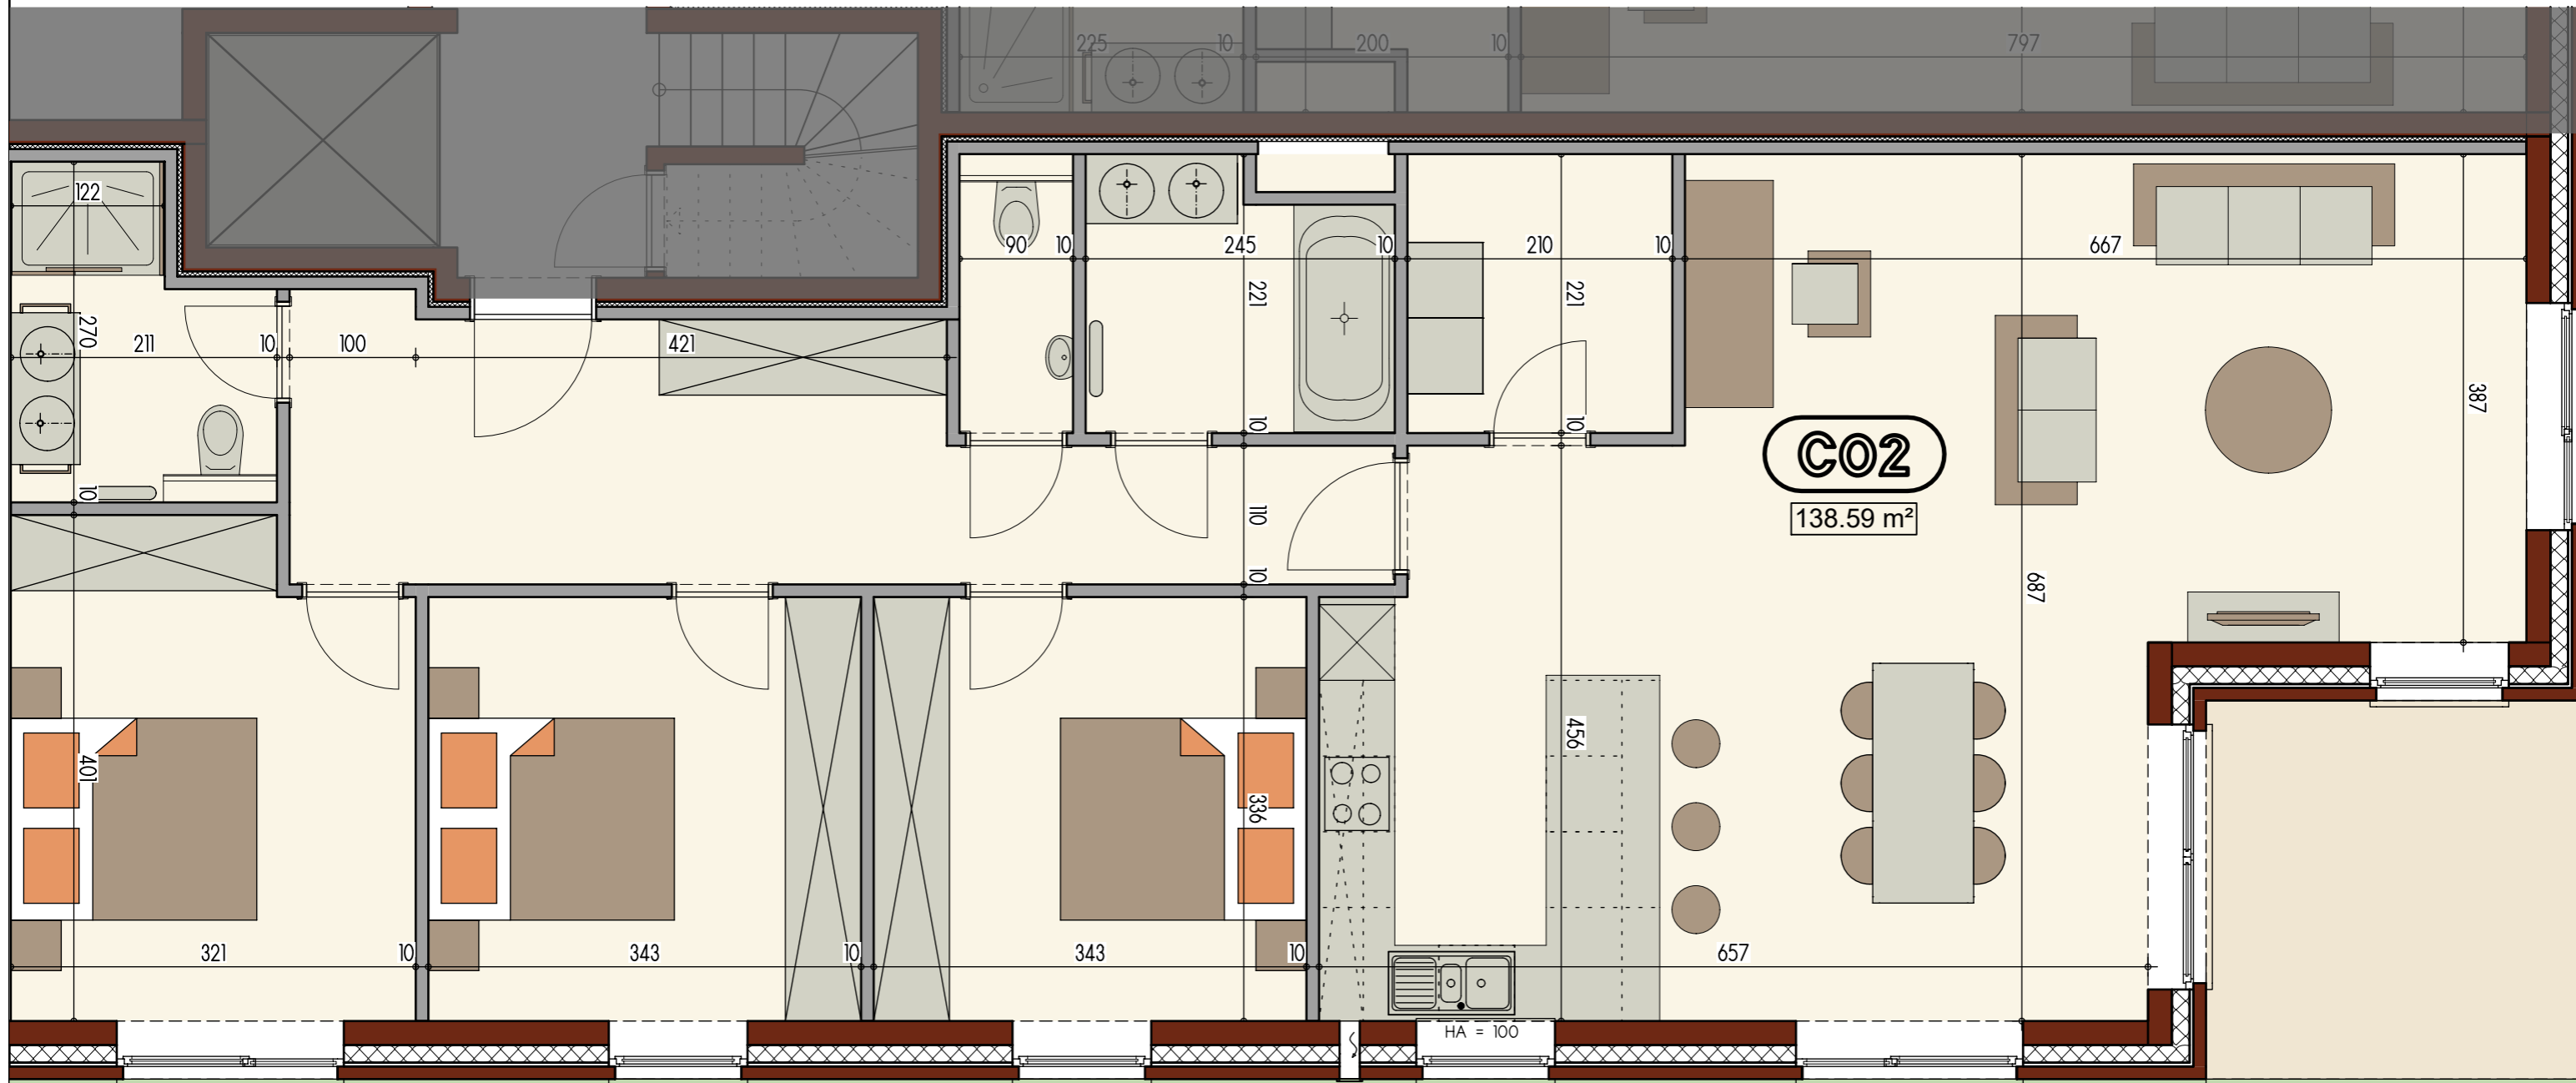

Résidence Champ de Mars

PIGNON GAUCHE

Résidence Champ de Mars

FACADE AVANT

Résidence Champ de Mars

PIGNON DROIT

Résidence Champ de Mars

Résidence Champ de Mars

Résidence Champ de Mars

16.59 m²

114.32 m²
D01

17.30 m²

143.59 m²
D02