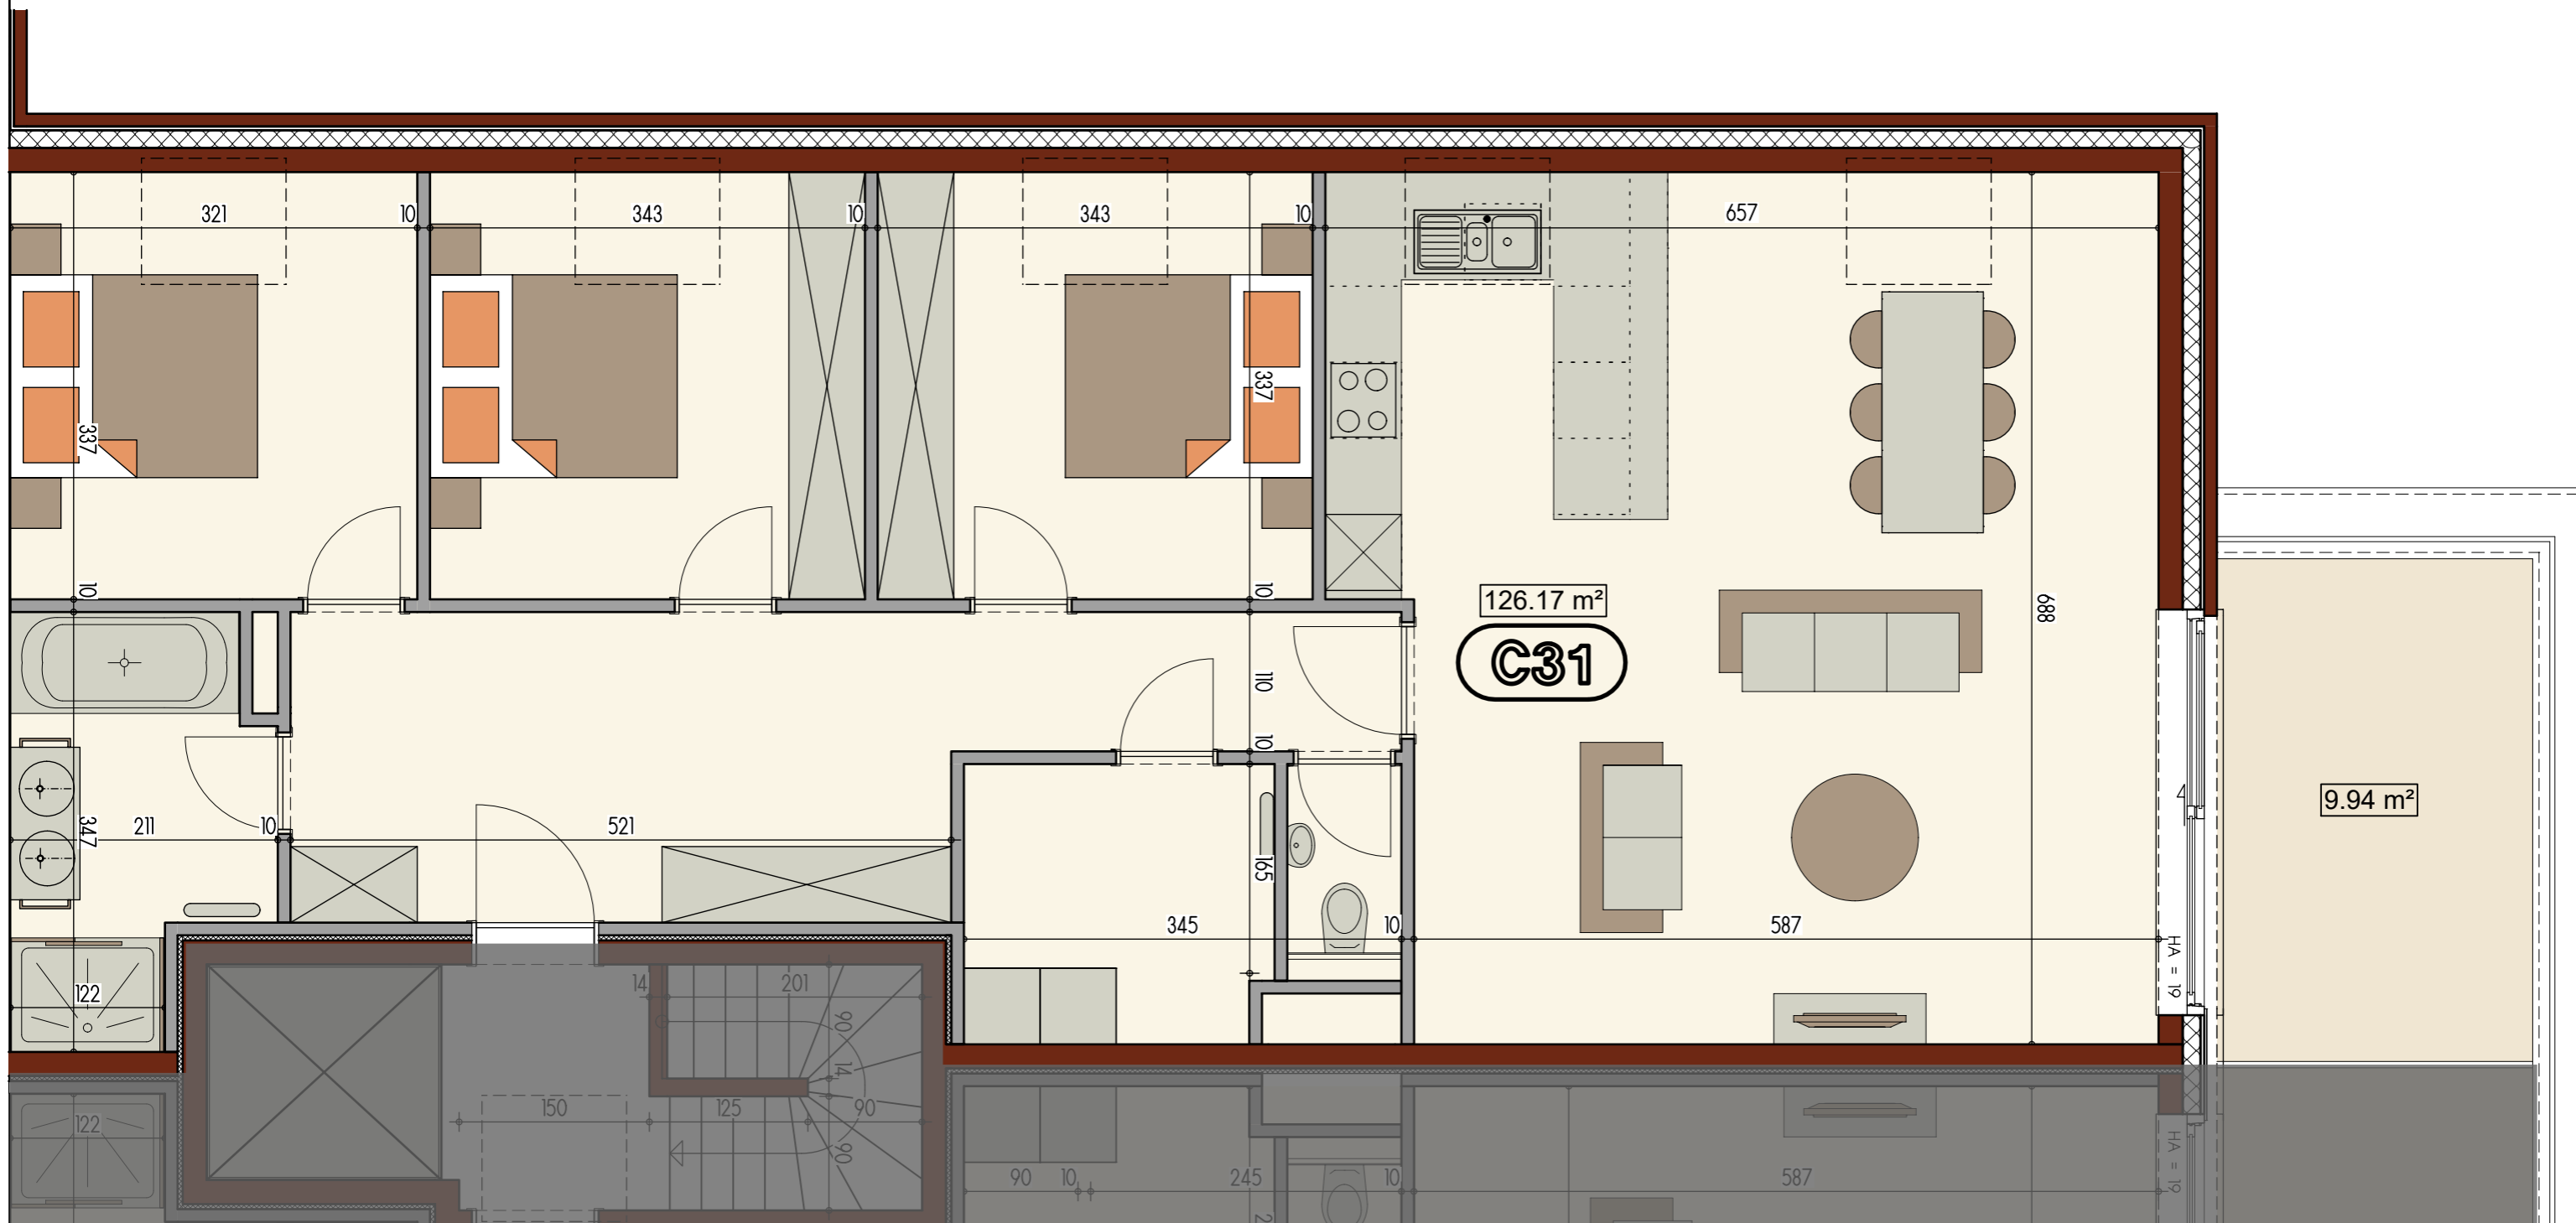

Résidence Champ de Mars

PIGNON GAUCHE

Résidence Champ de Mars

FACADE AVANT

Résidence Champ de Mars

PIGNON DROIT

Résidence Champ de Mars

Résidence Champ de Mars

Résidence Champ de Mars

16.59 m²

114.32 m²
D01

17.30 m²

143.59 m²
D02