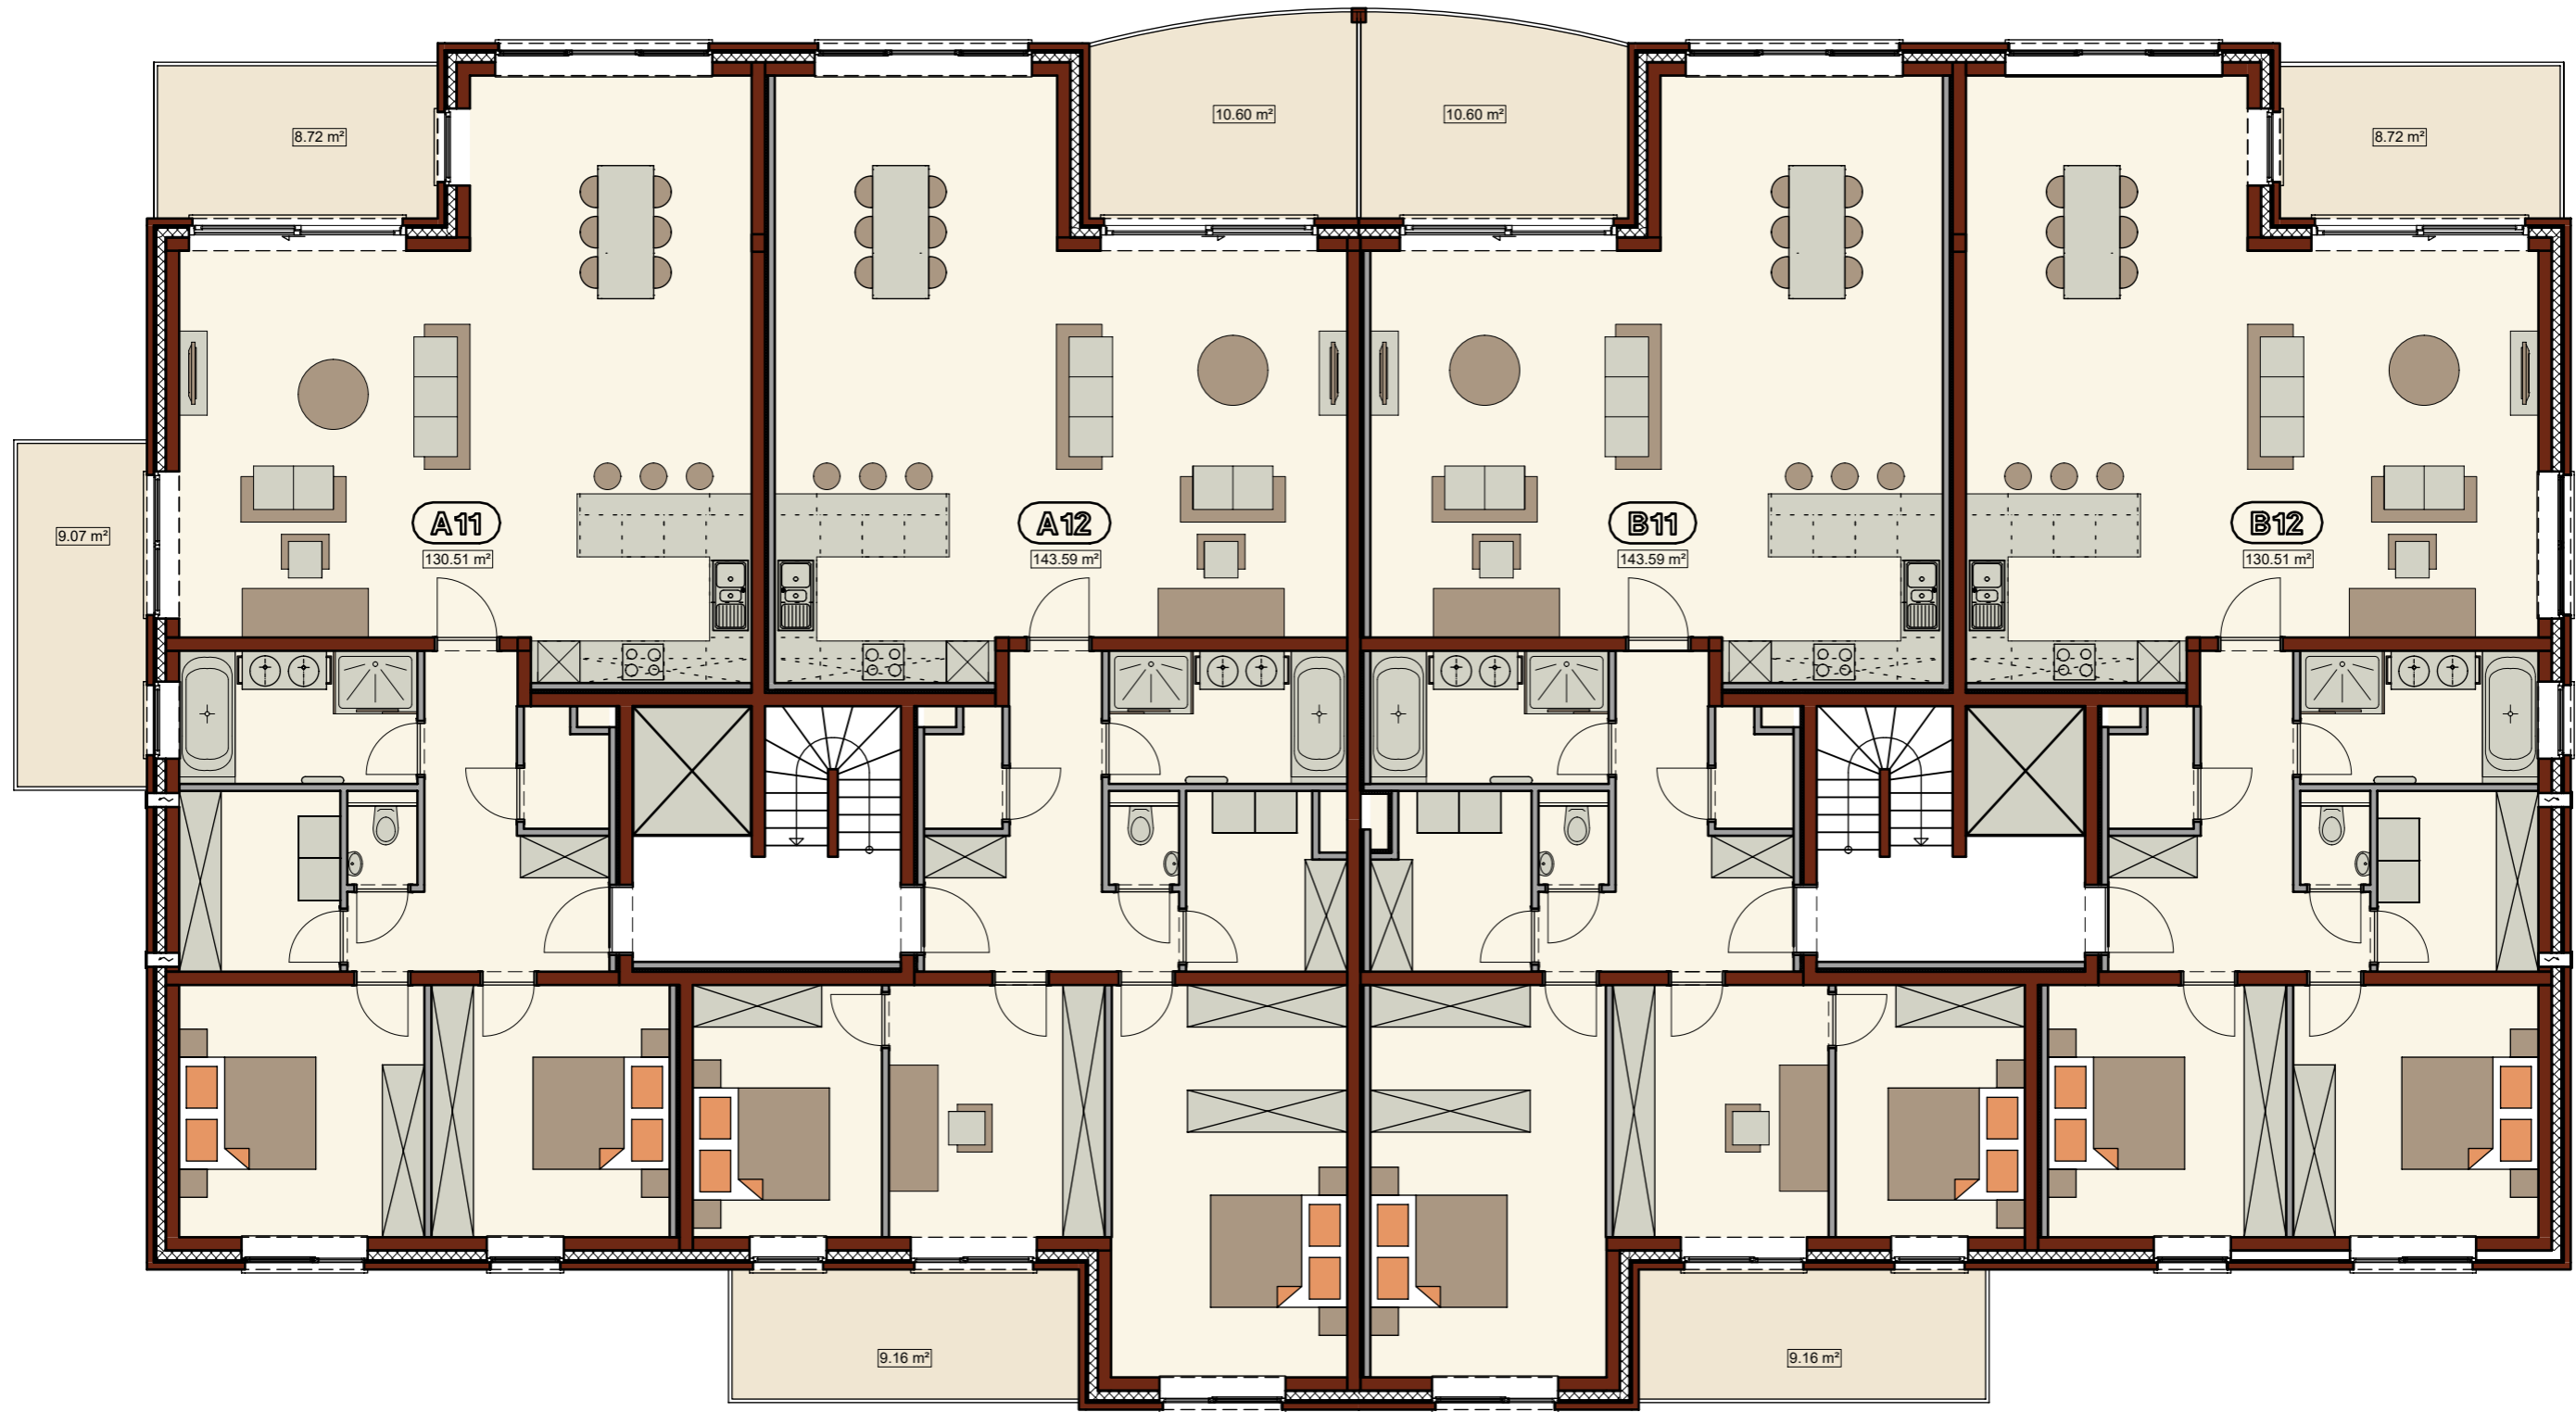

Résidence Vendôme

Résidence Champs Elysées