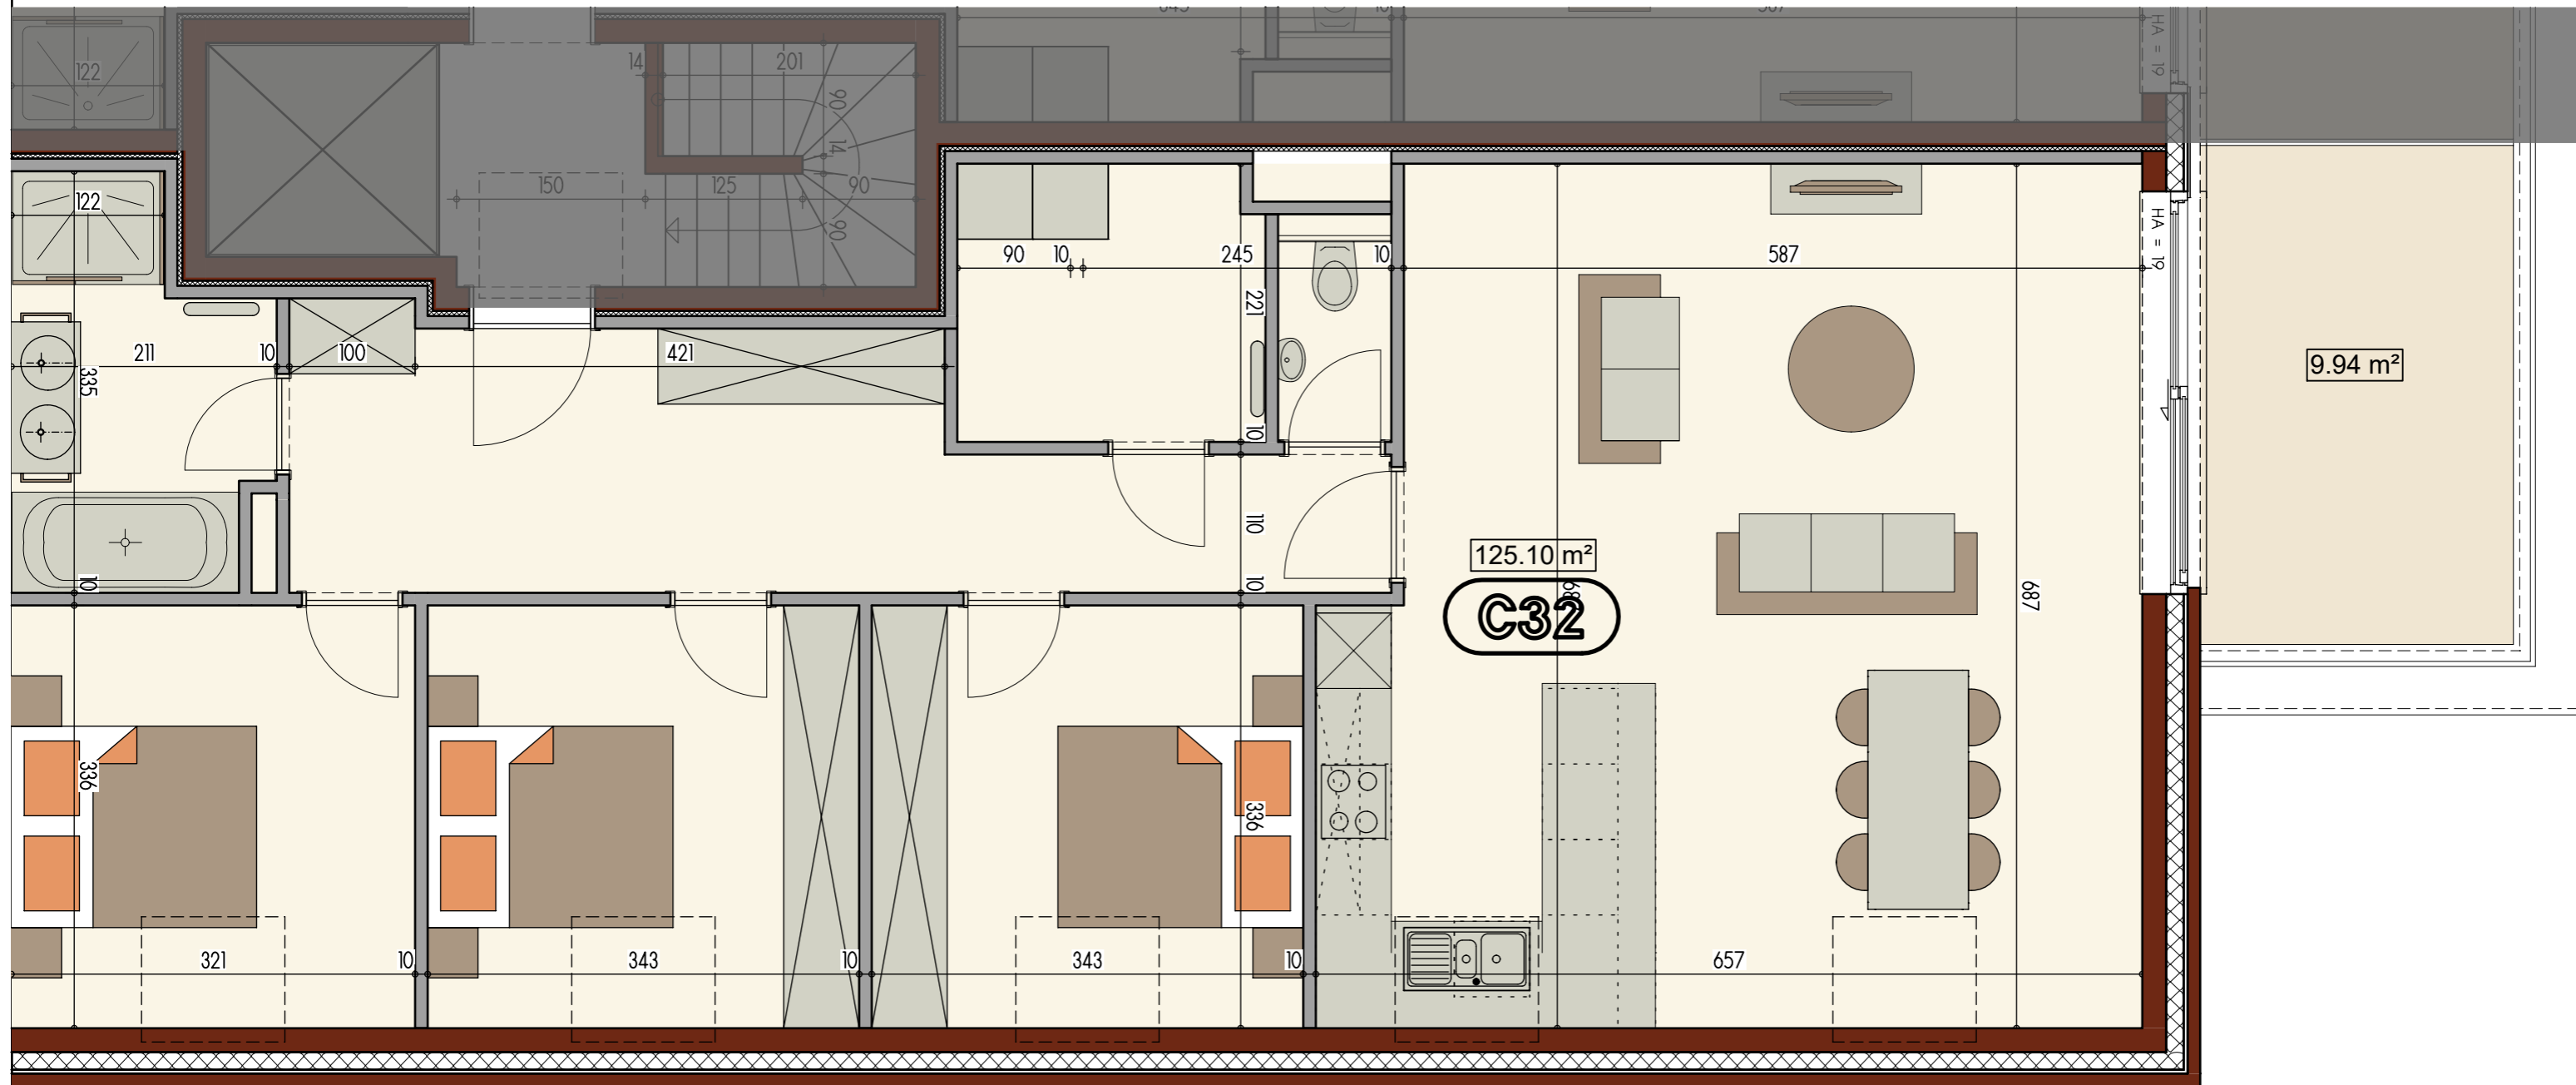

Résidence Champ de Mars

PIGNON GAUCHE

Résidence Champ de Mars

FACADE AVANT

Résidence Champ de Mars

PIGNON DROIT

Résidence Champ de Mars

Résidence Champ de Mars

Résidence Champ de Mars

16.59 m²

114.32 m²
D01

17.30 m²

143.59 m²
D02