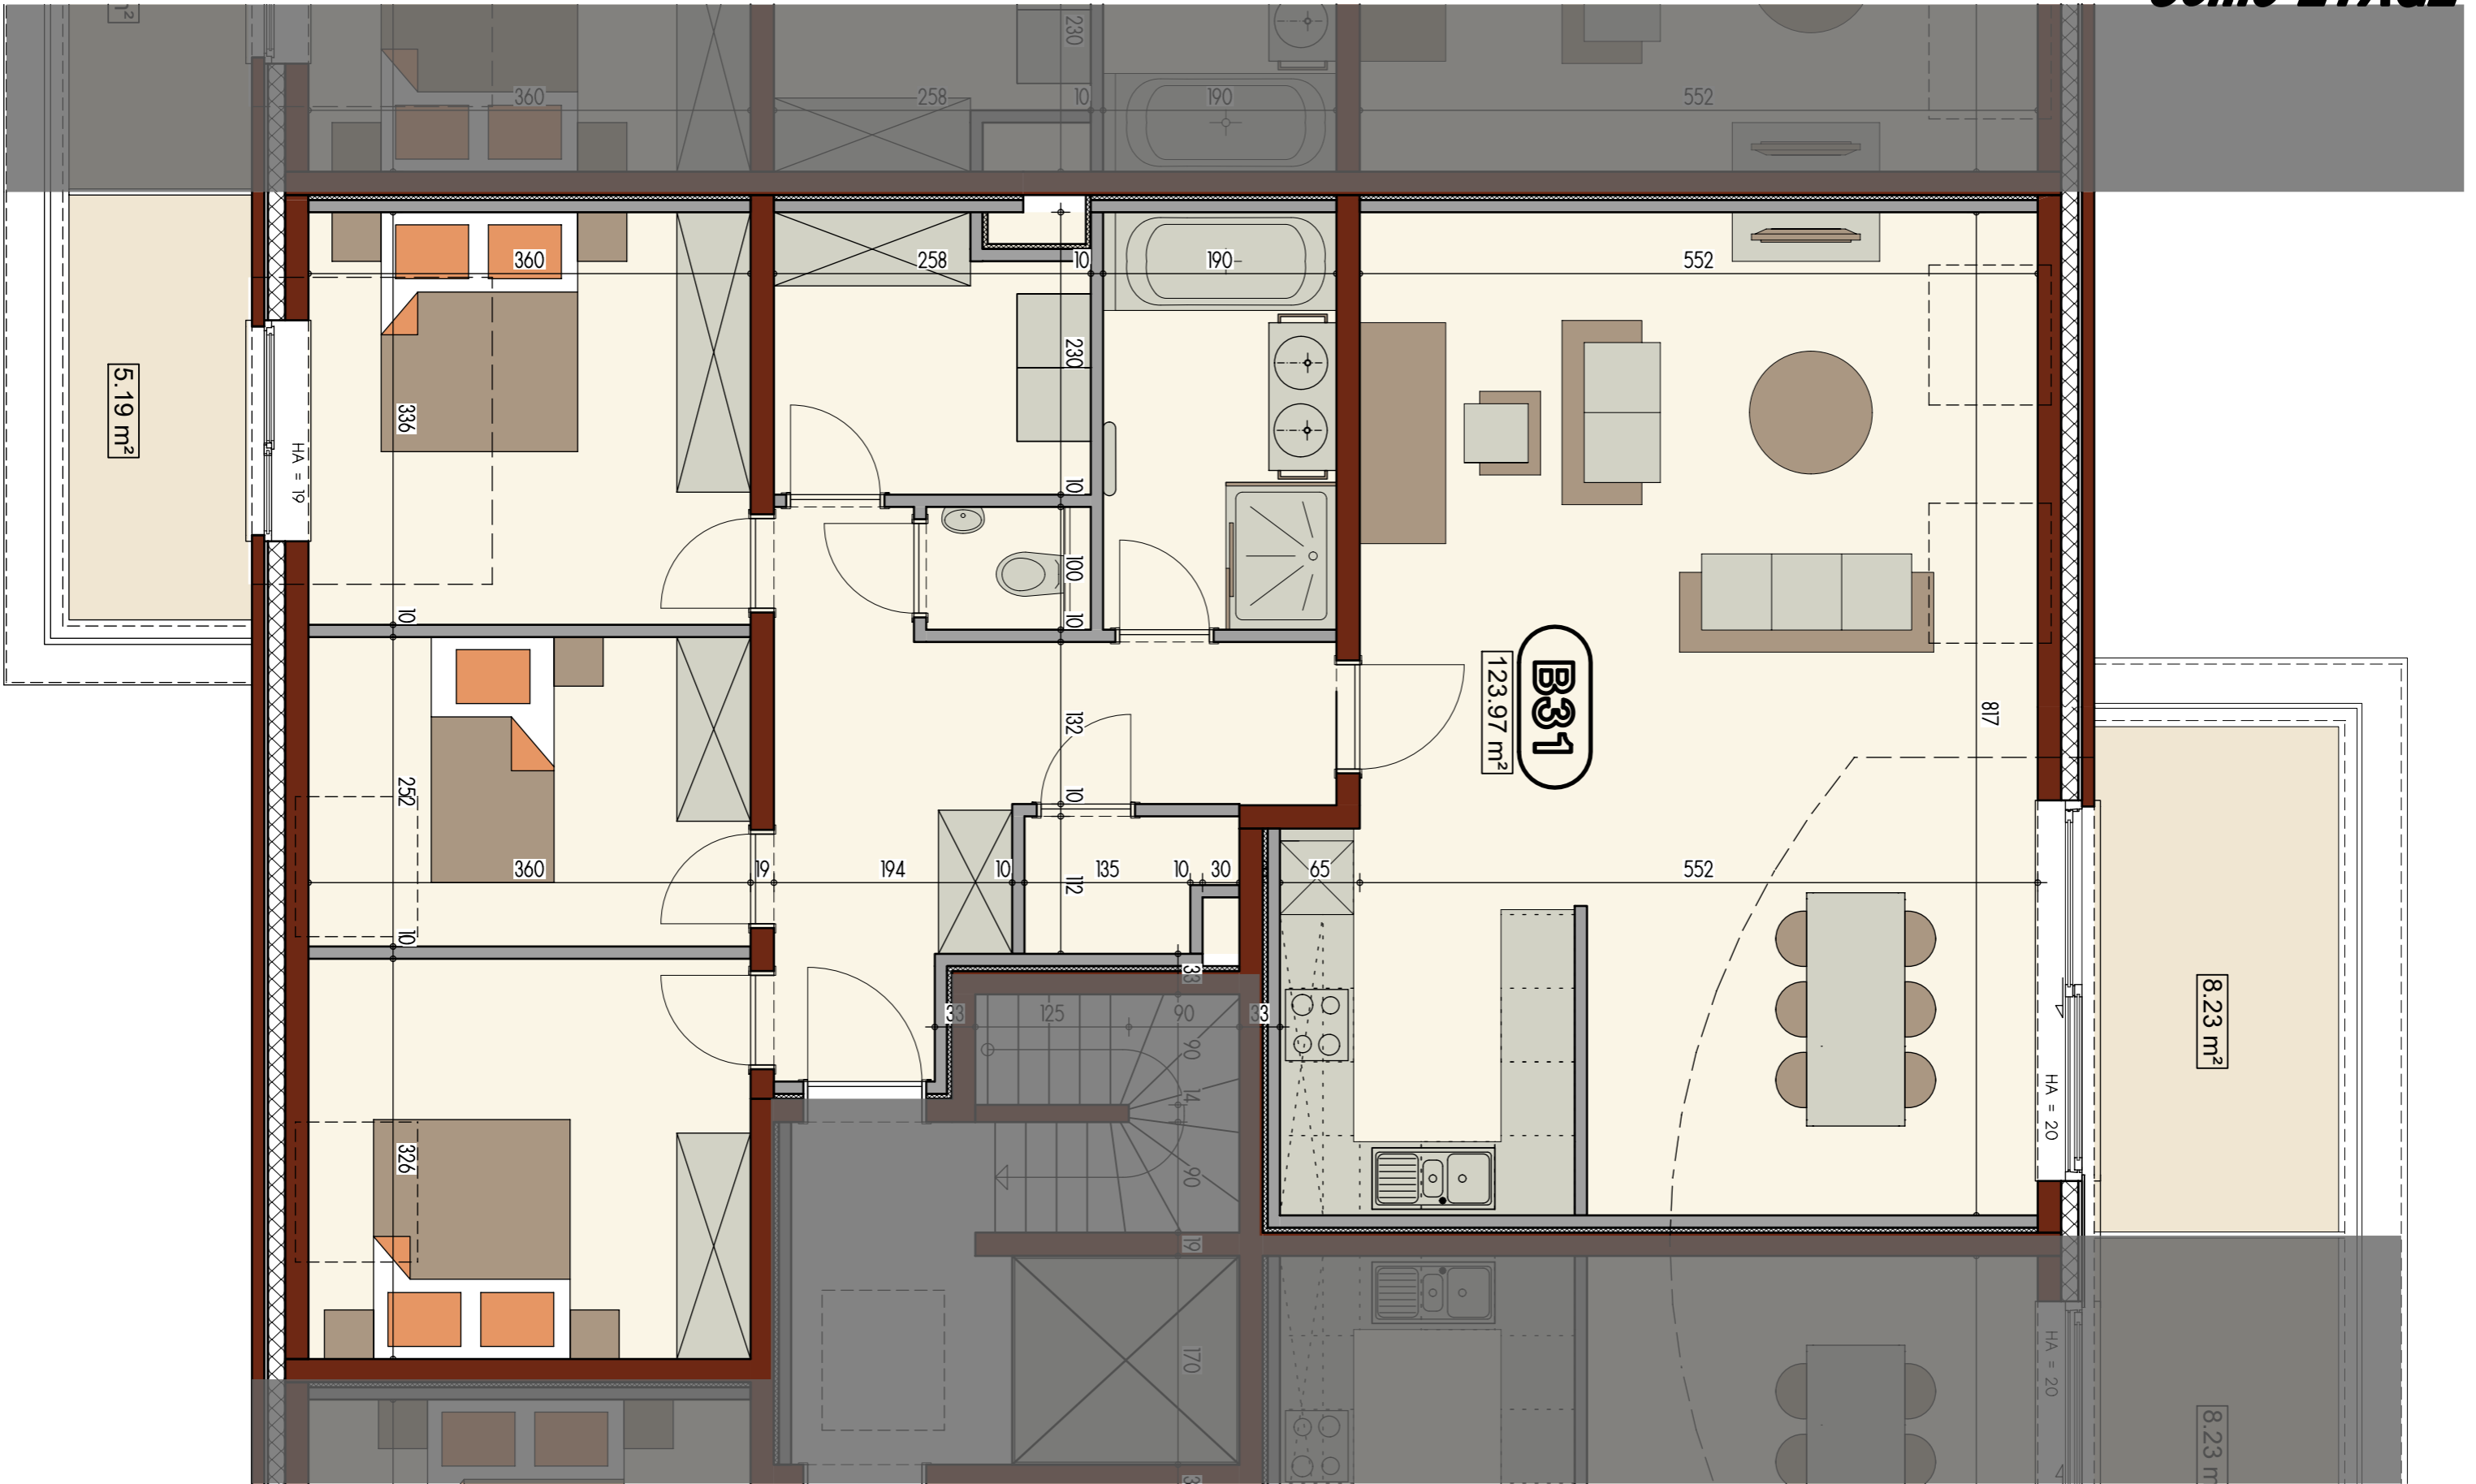

Résidence Champ de Mars

PIGNON GAUCHE

Résidence Champ de Mars

FACADE AVANT

Résidence Champ de Mars

PIGNON DROIT

Résidence Champ de Mars

Résidence Champ de Mars

Résidence Champ de Mars

16.59 m²

114.32 m²
D01

17.30 m²

143.59 m²
D02