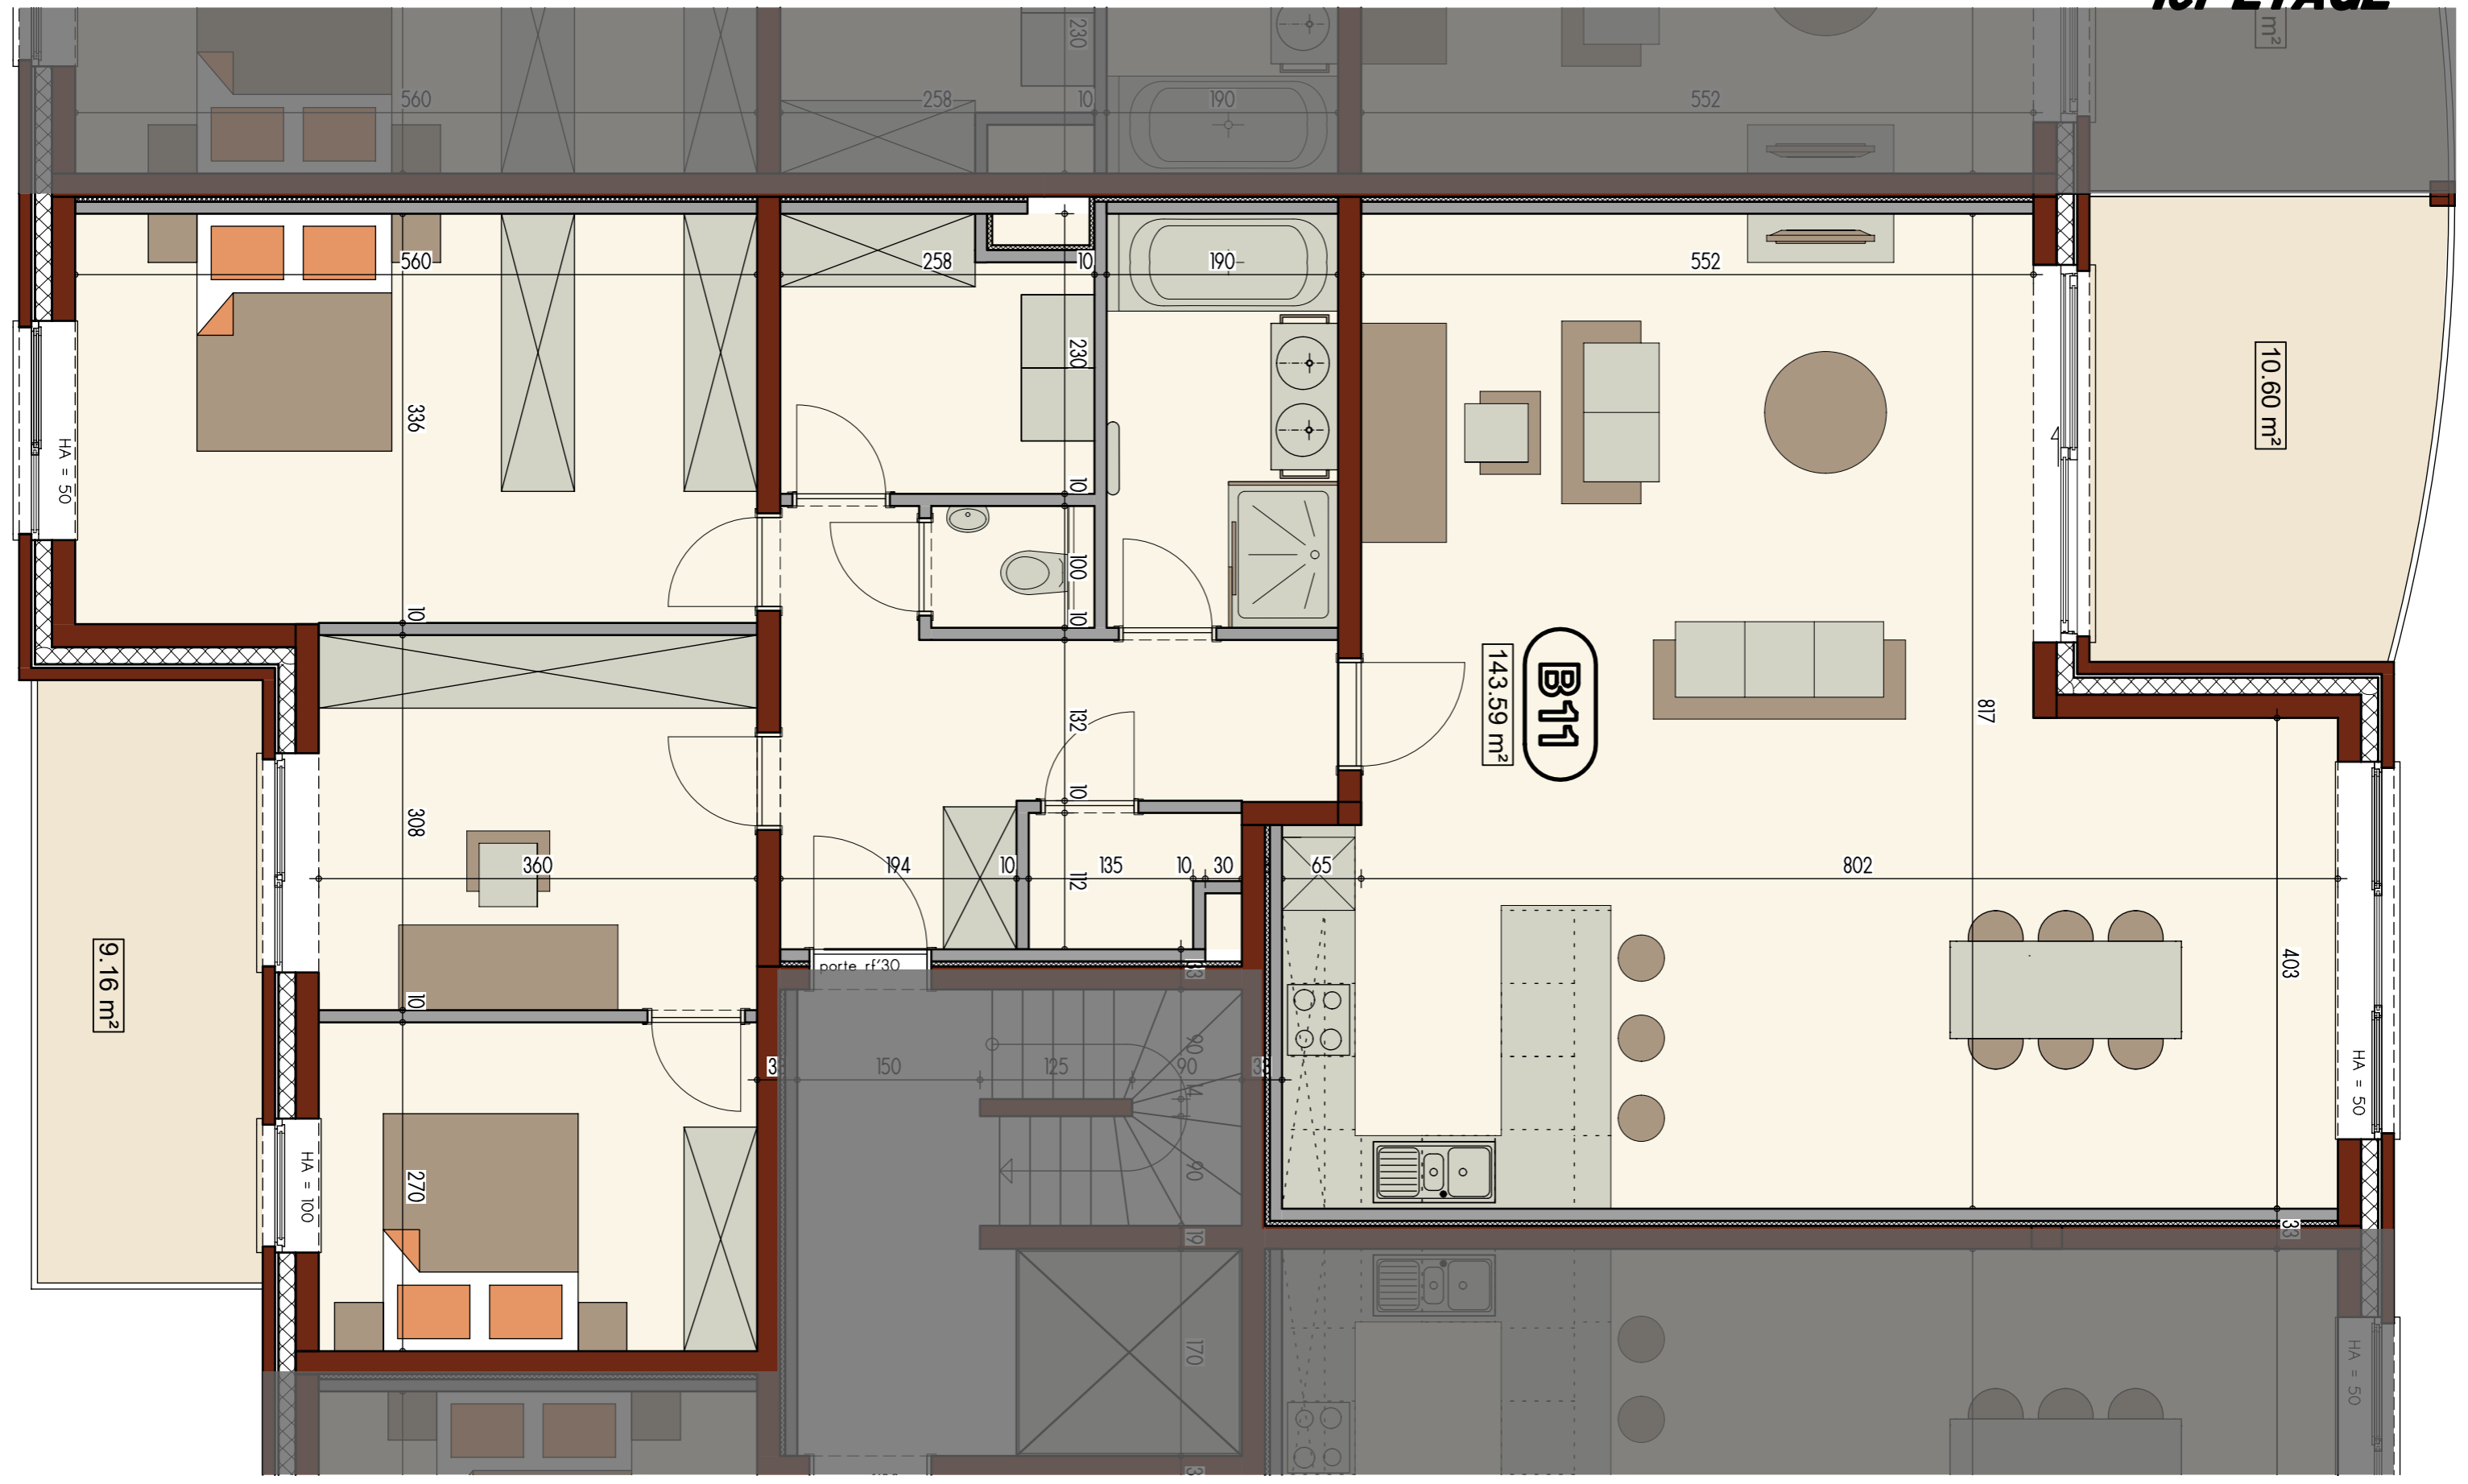

Résidence Champ de Mars

PIGNON GAUCHE

Résidence Champ de Mars

FACADE AVANT

Résidence Champ de Mars

PIGNON DROIT

Résidence Champ de Mars

Résidence Champ de Mars

Résidence Champ de Mars

16.59 m²

114.32 m²
D01

17.30 m²

143.59 m²
D02