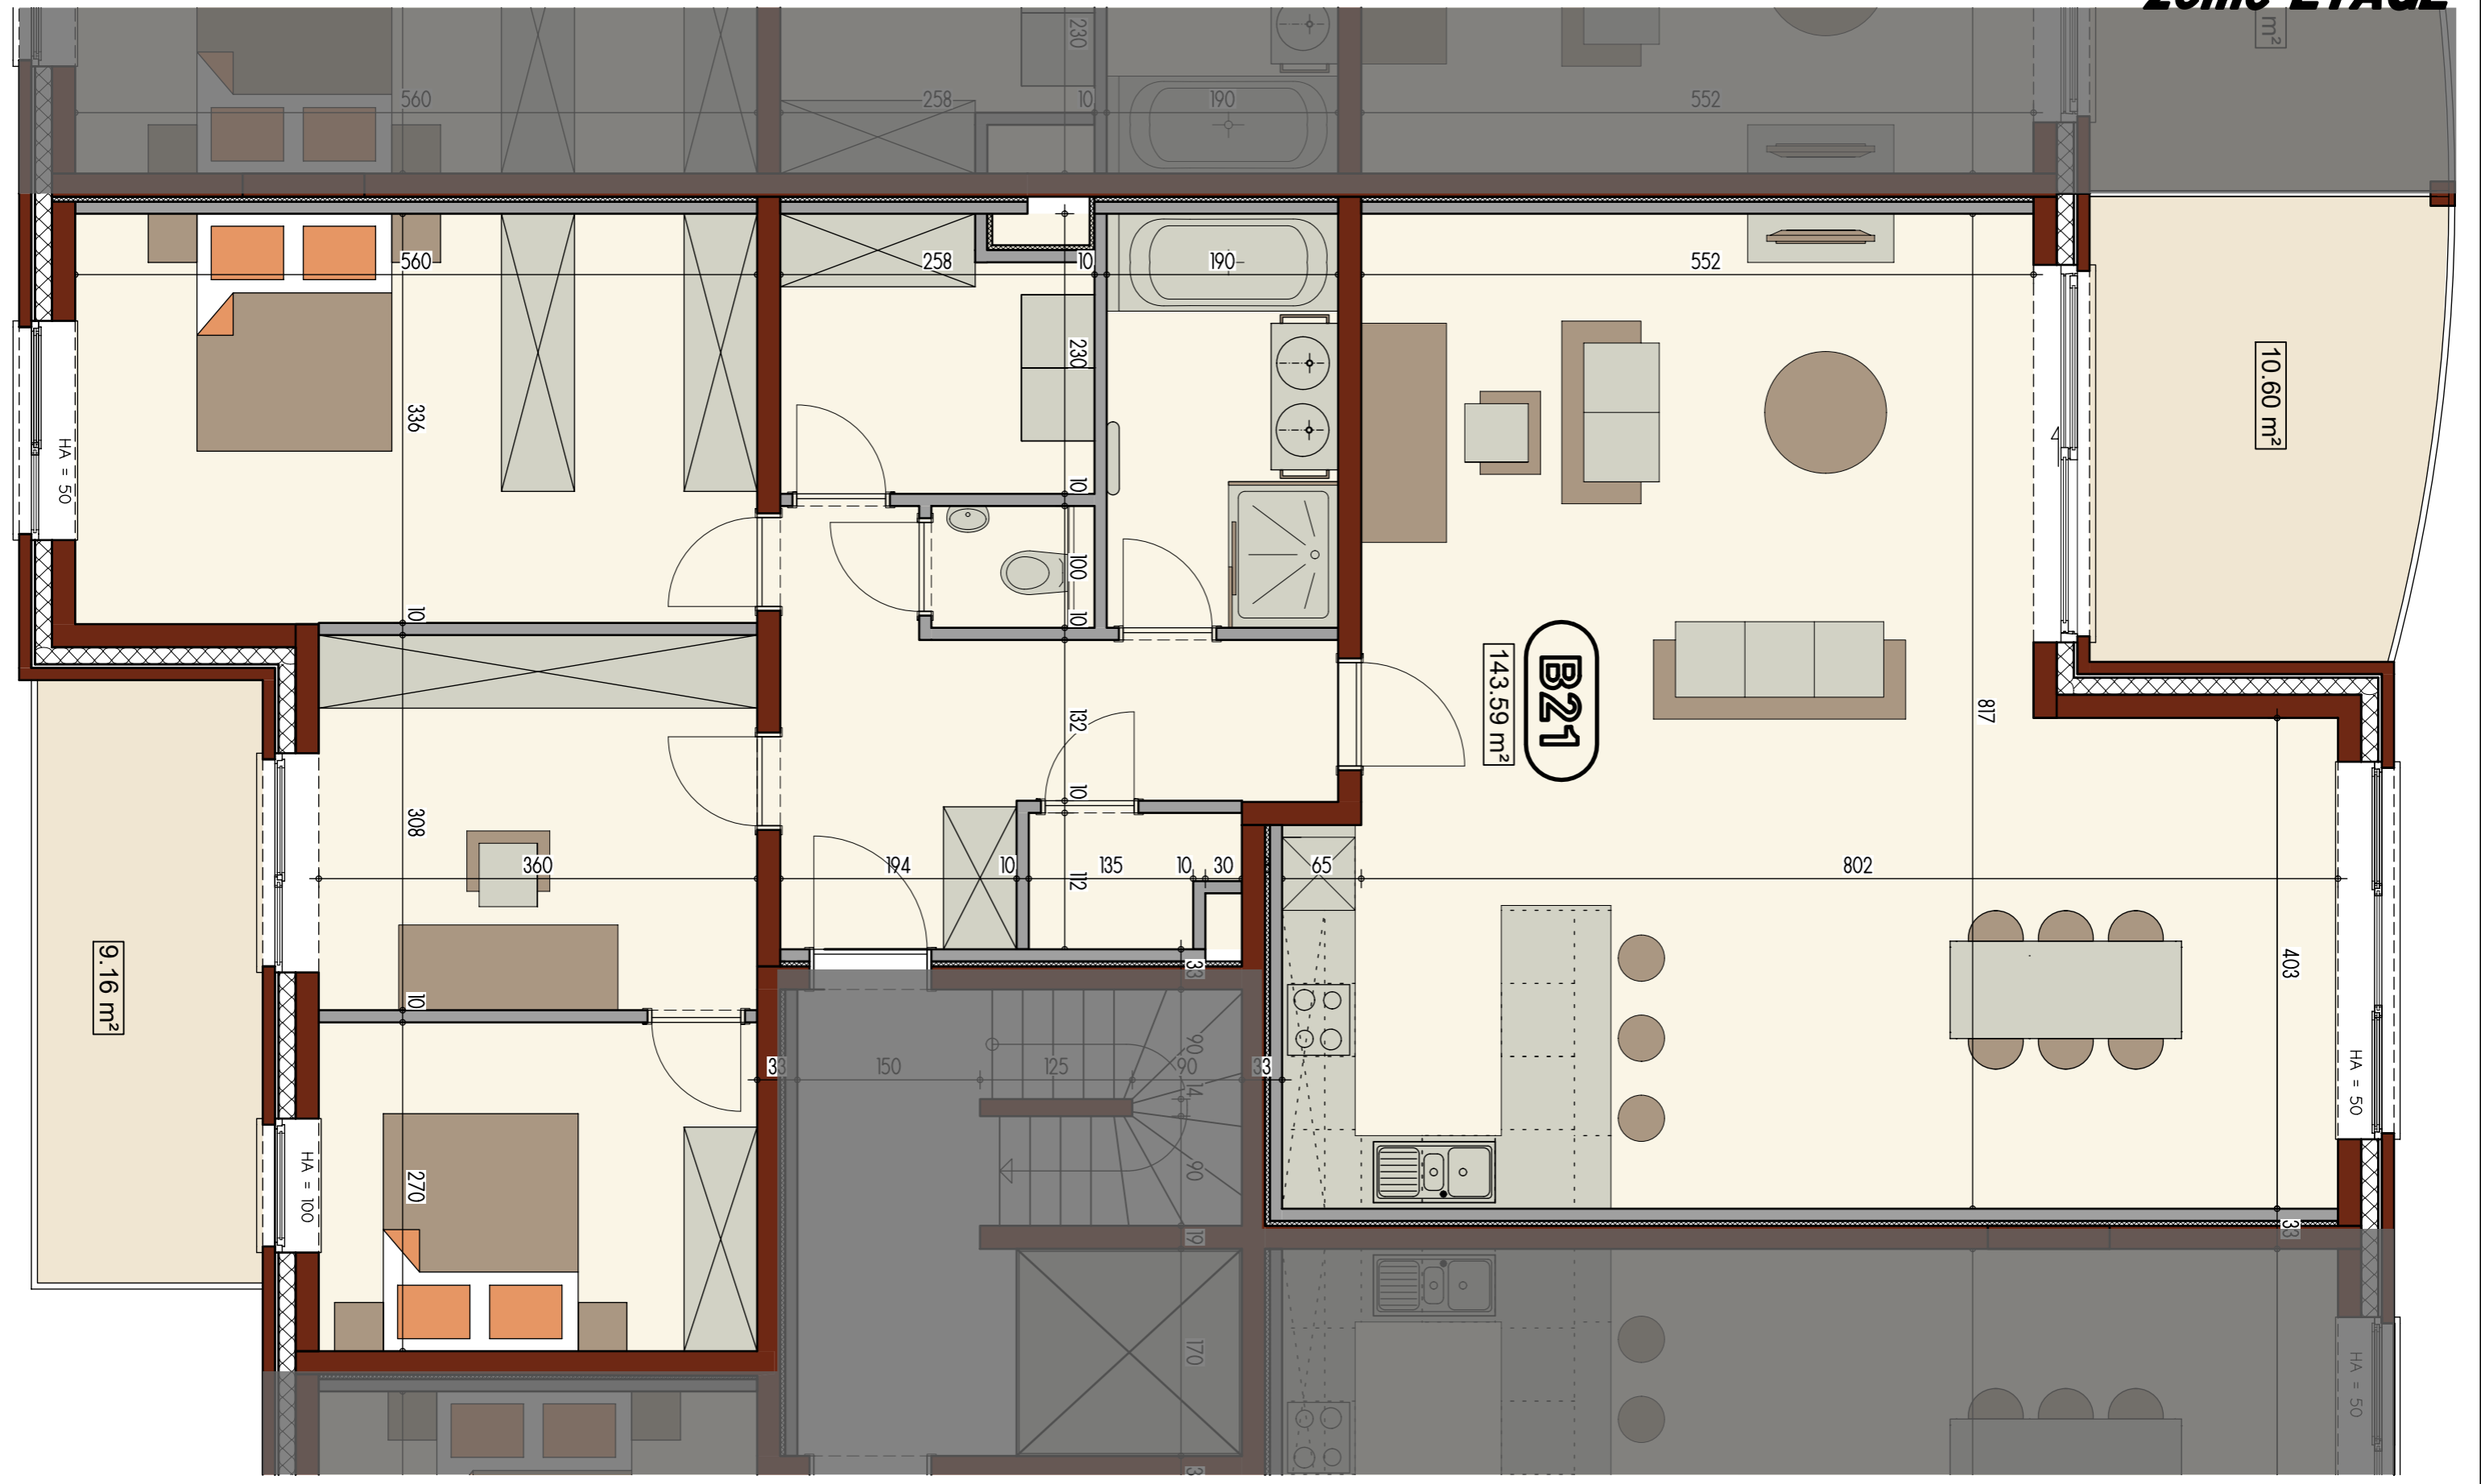

Résidence Champ de Mars

PIGNON GAUCHE

Résidence Champ de Mars

FACADE AVANT

Résidence Champ de Mars

PIGNON DROIT

Résidence Champ de Mars

Résidence Champ de Mars

Résidence Champ de Mars

16.59 m²

114.32 m²
D01

17.30 m²

143.59 m²
D02