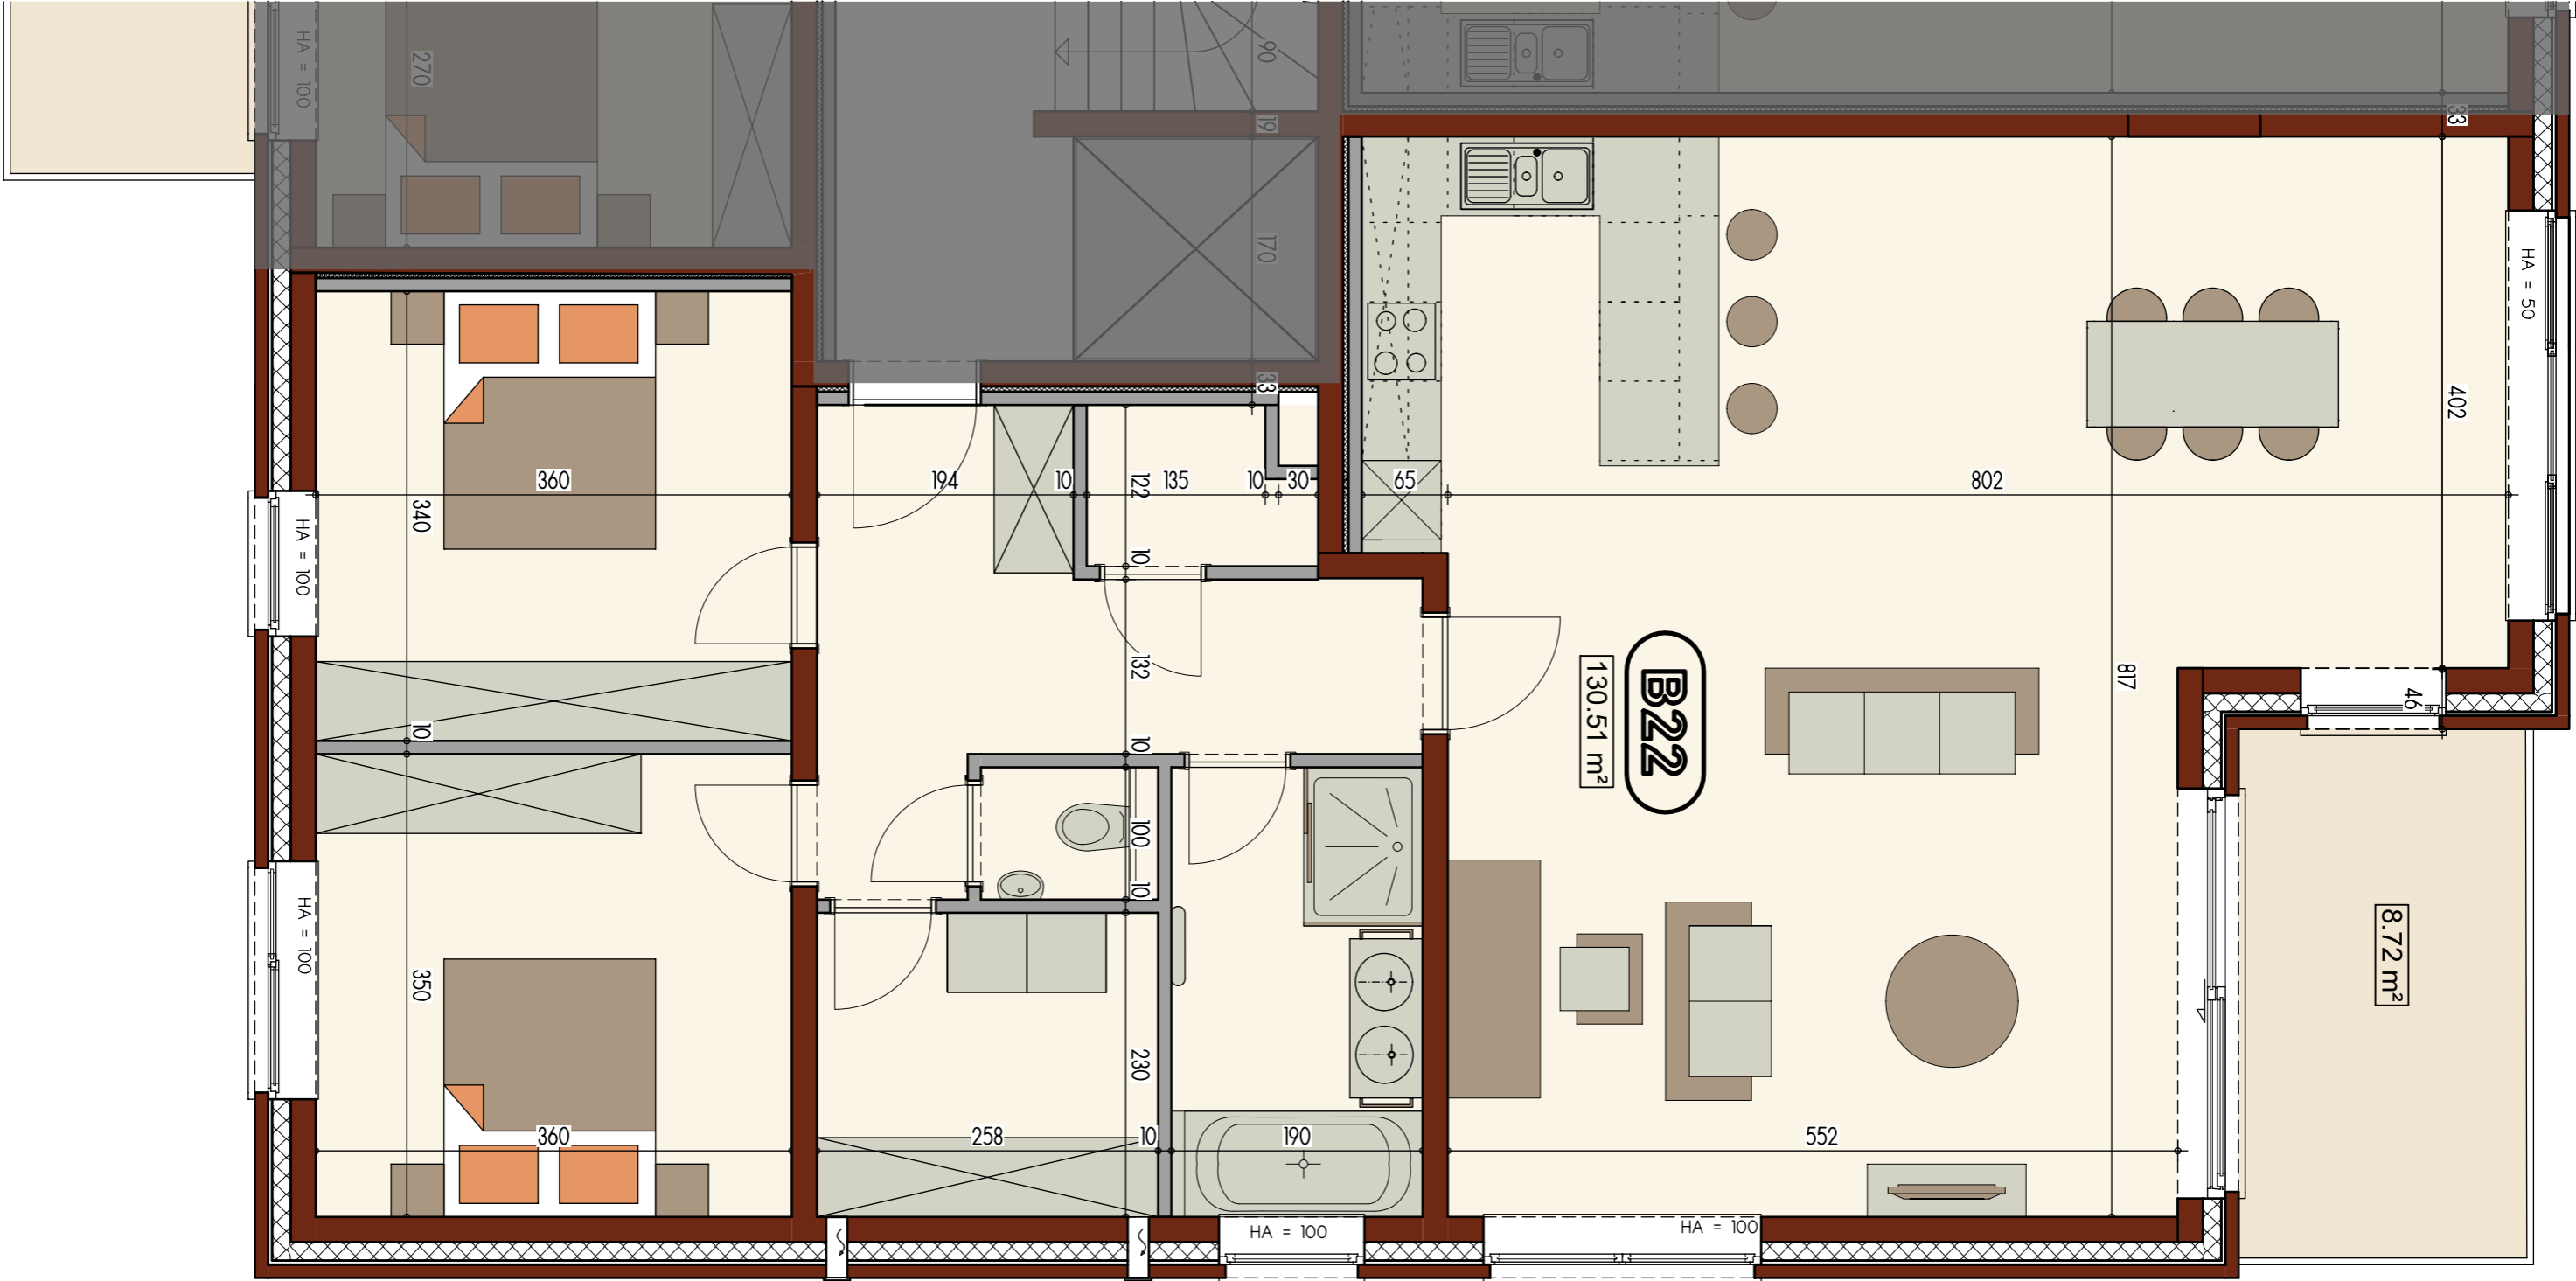

Résidence Champ de Mars

PIGNON GAUCHE

Résidence Champ de Mars

FACADE AVANT

Résidence Champ de Mars

PIGNON DROIT

Résidence Champ de Mars

Résidence Champ de Mars

Résidence Champ de Mars

16.59 m²

114.32 m²
D01

17.30 m²

143.59 m²
D02