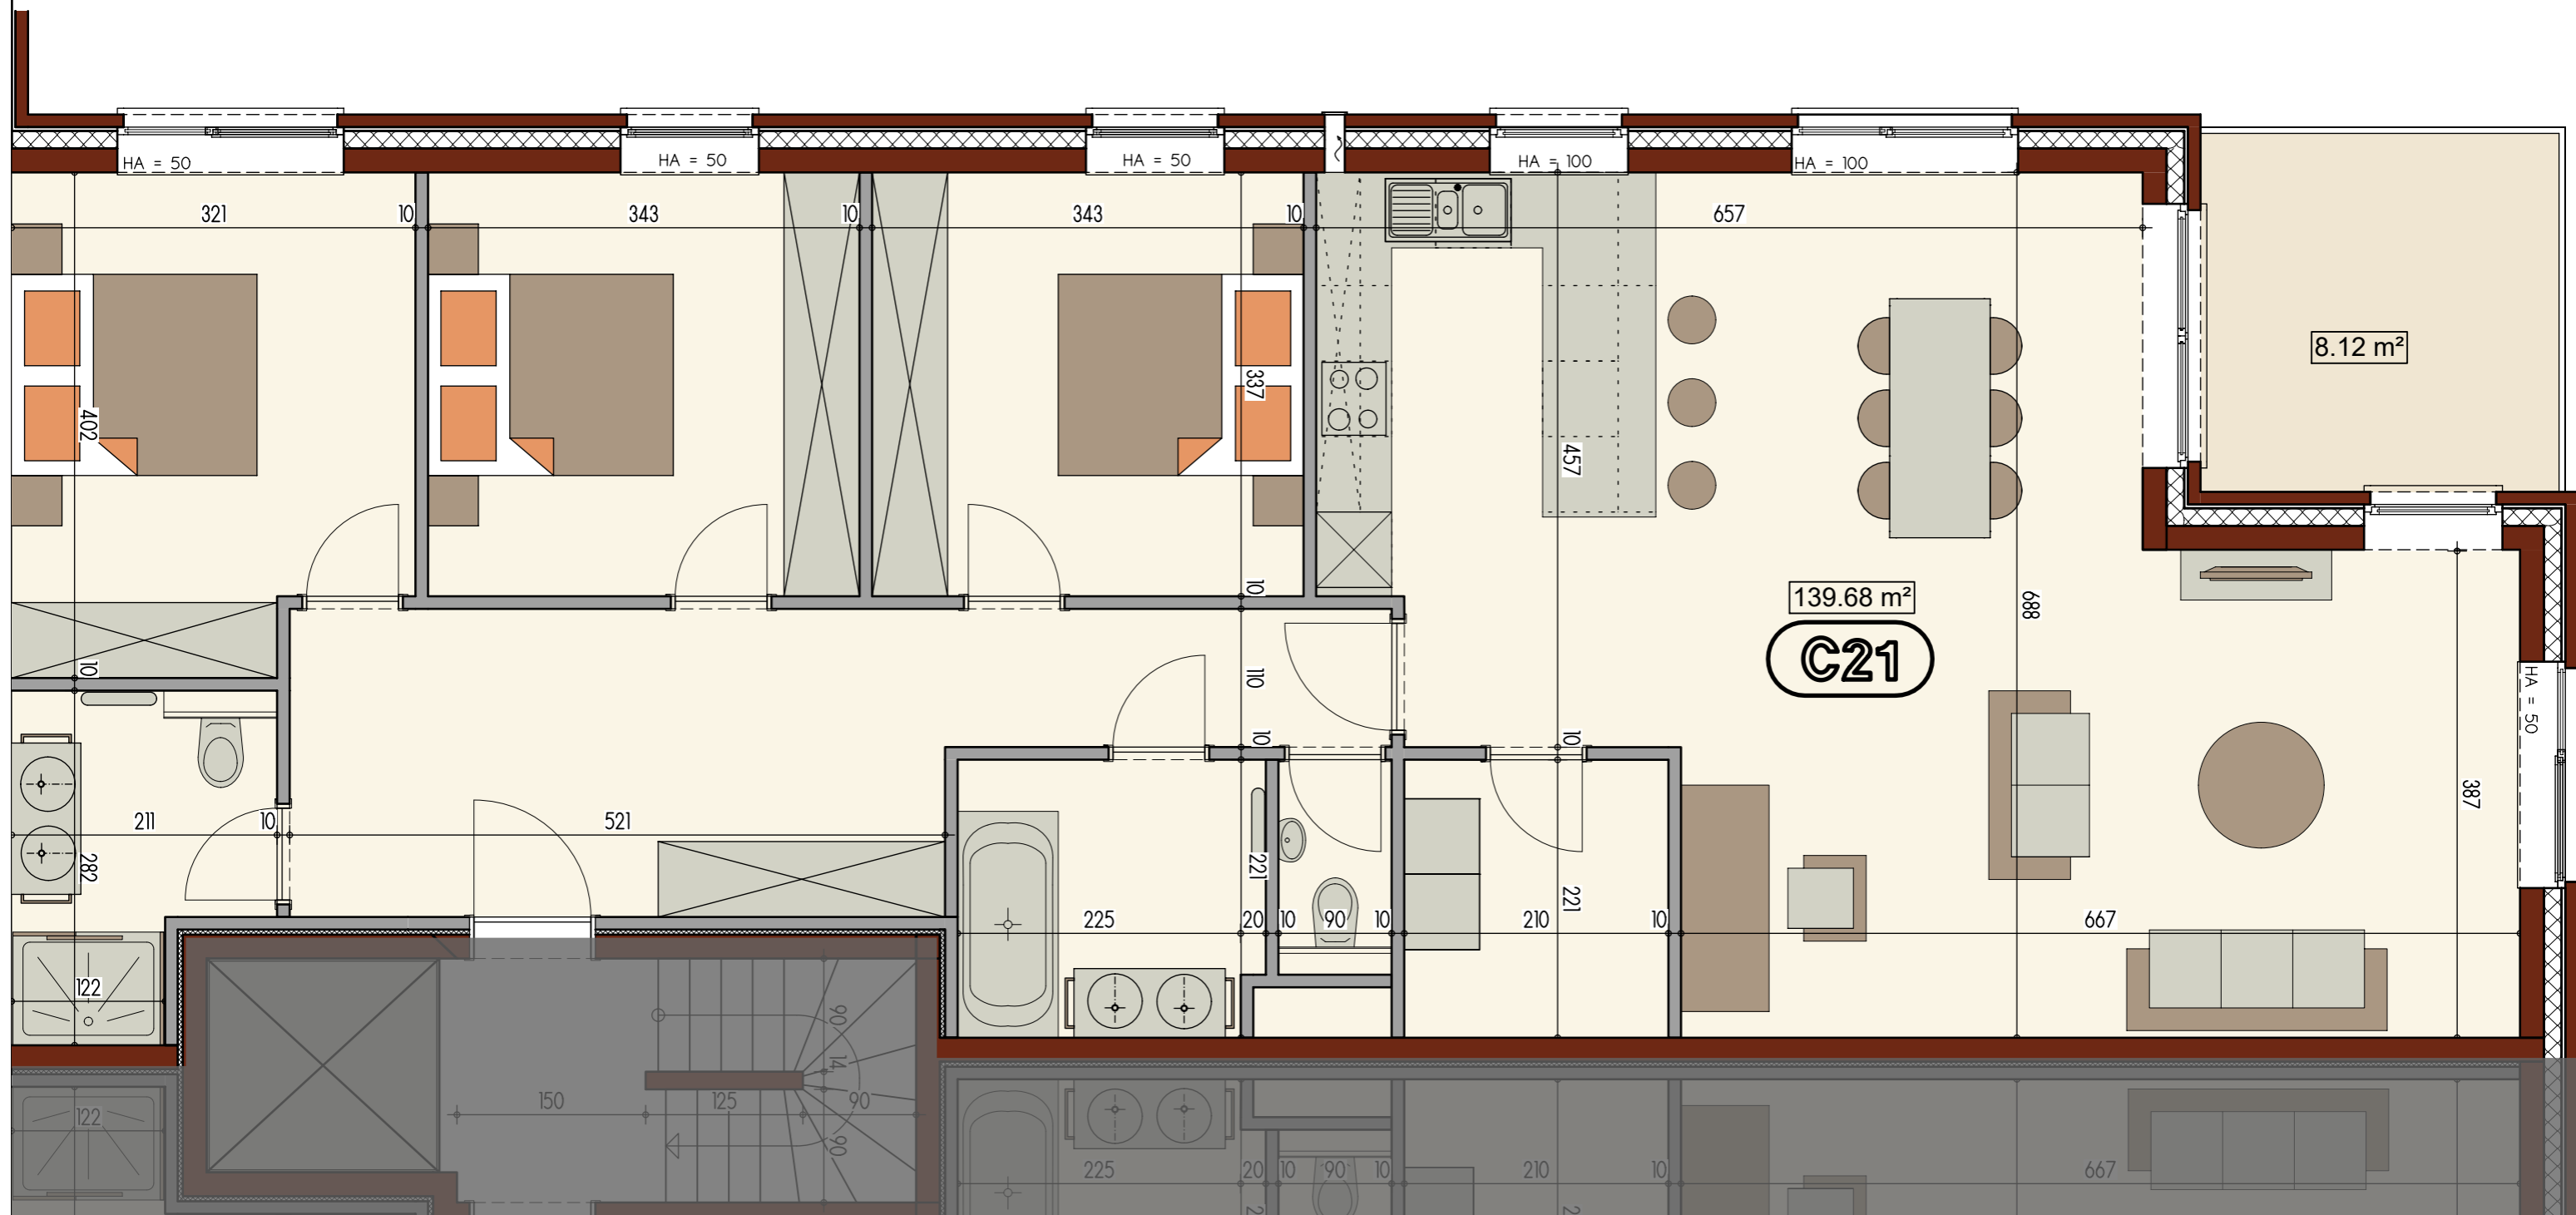

Résidence Champ de Mars

PIGNON GAUCHE

Résidence Champ de Mars

FACADE AVANT

Résidence Champ de Mars

PIGNON DROIT

Résidence Champ de Mars

Résidence Champ de Mars

Résidence Champ de Mars

16.59 m²

114.32 m²
D01

17.30 m²

143.59 m²
D02