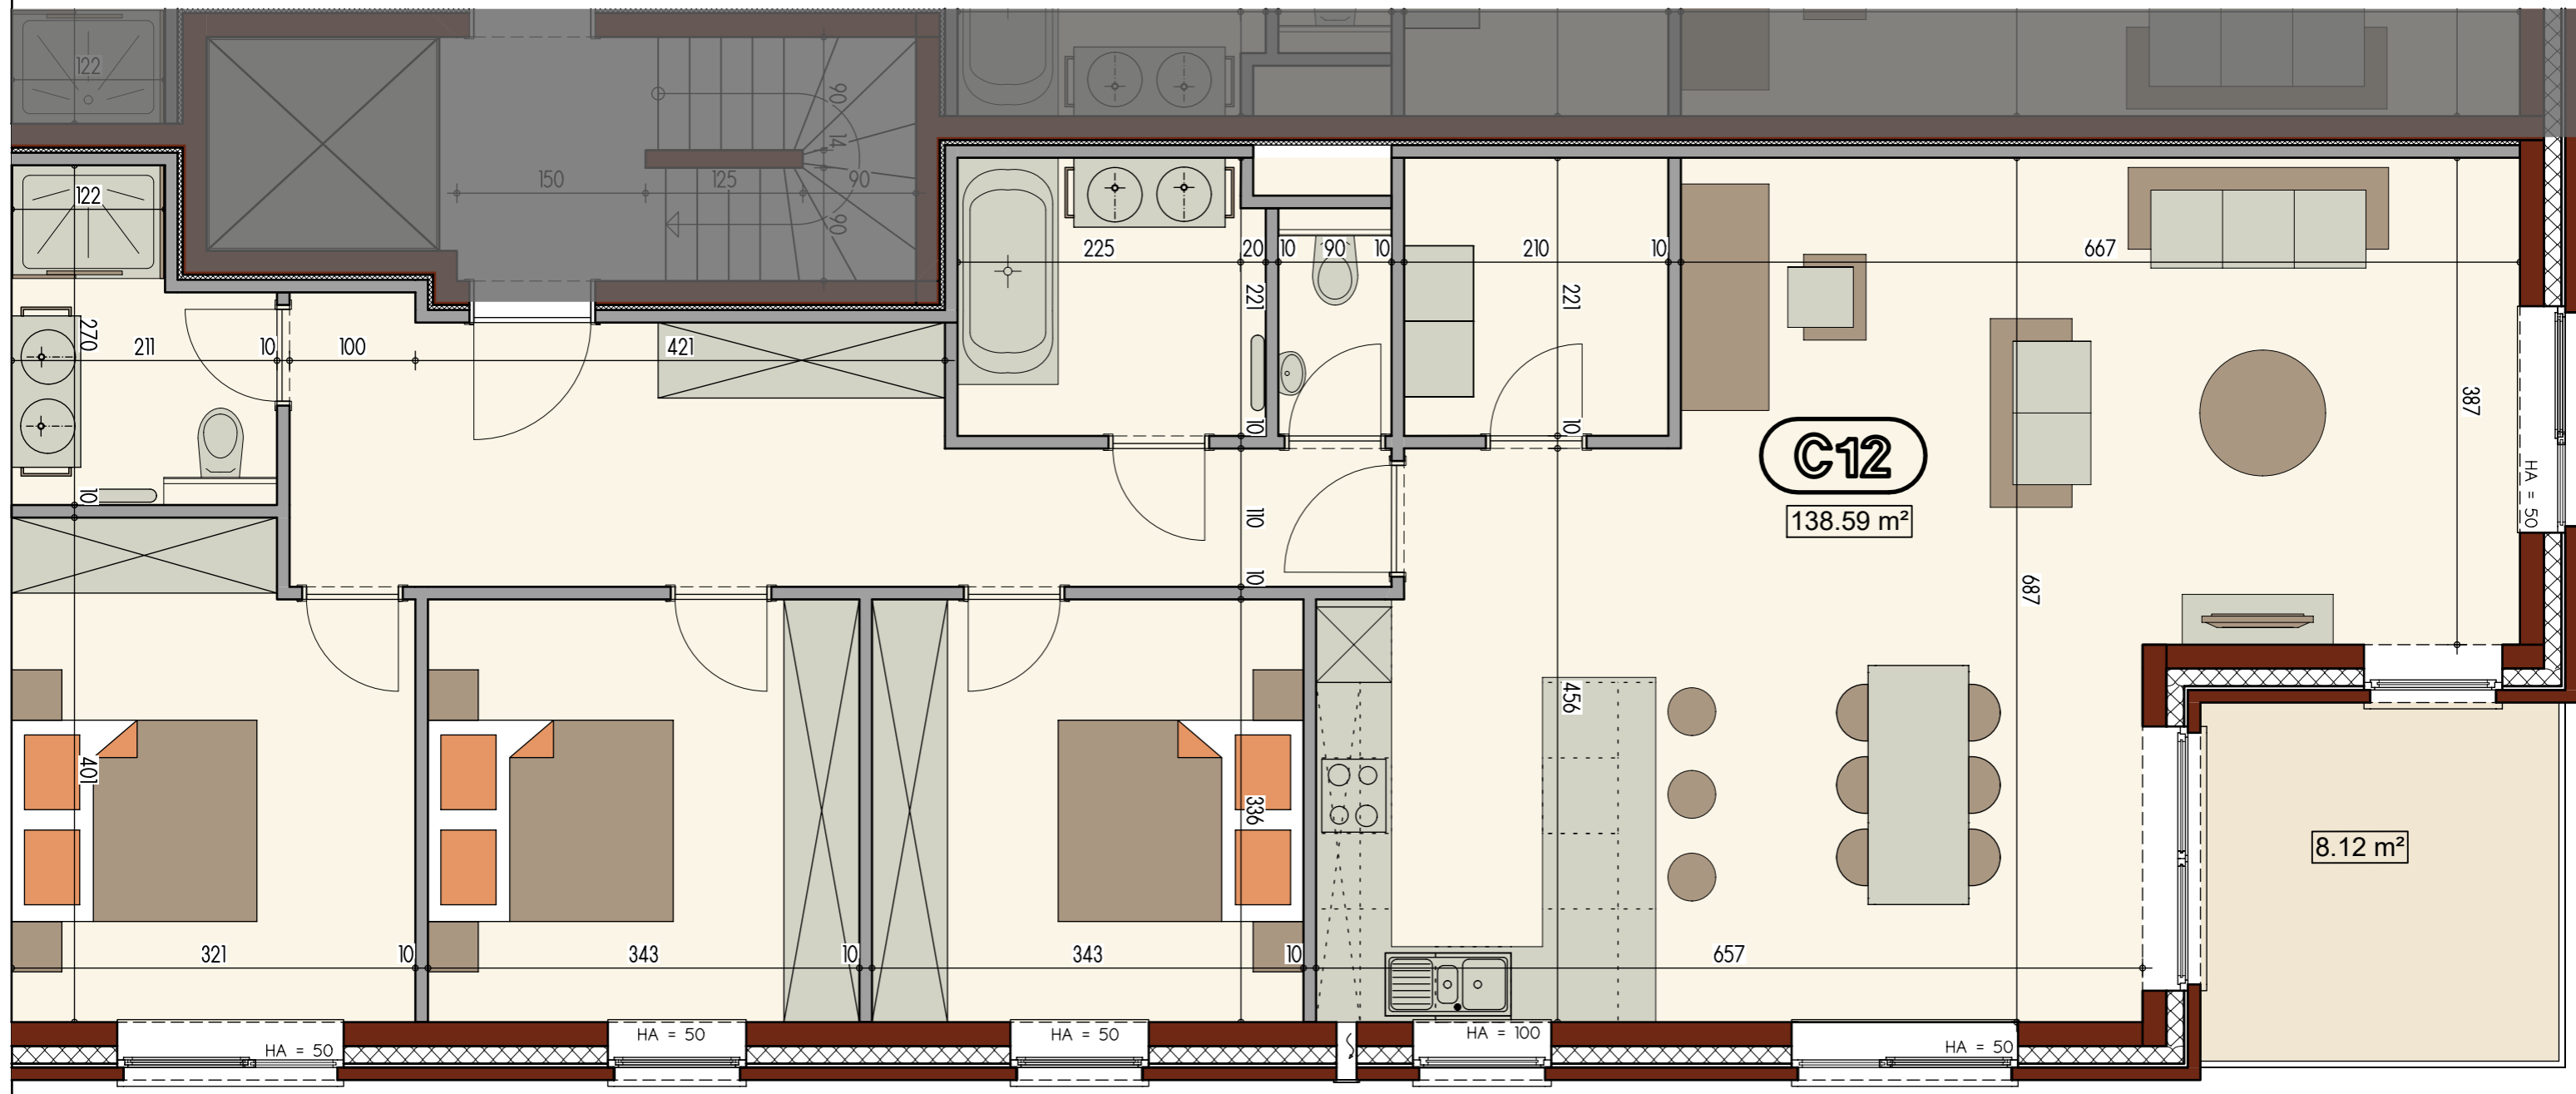

Résidence Champ de Mars

PIGNON GAUCHE

Résidence Champ de Mars

FACADE AVANT

Résidence Champ de Mars

PIGNON DROIT

Résidence Champ de Mars

Résidence Champ de Mars

Résidence Champ de Mars

16.59 m²

114.32 m²
D01

17.30 m²

143.59 m²
D02