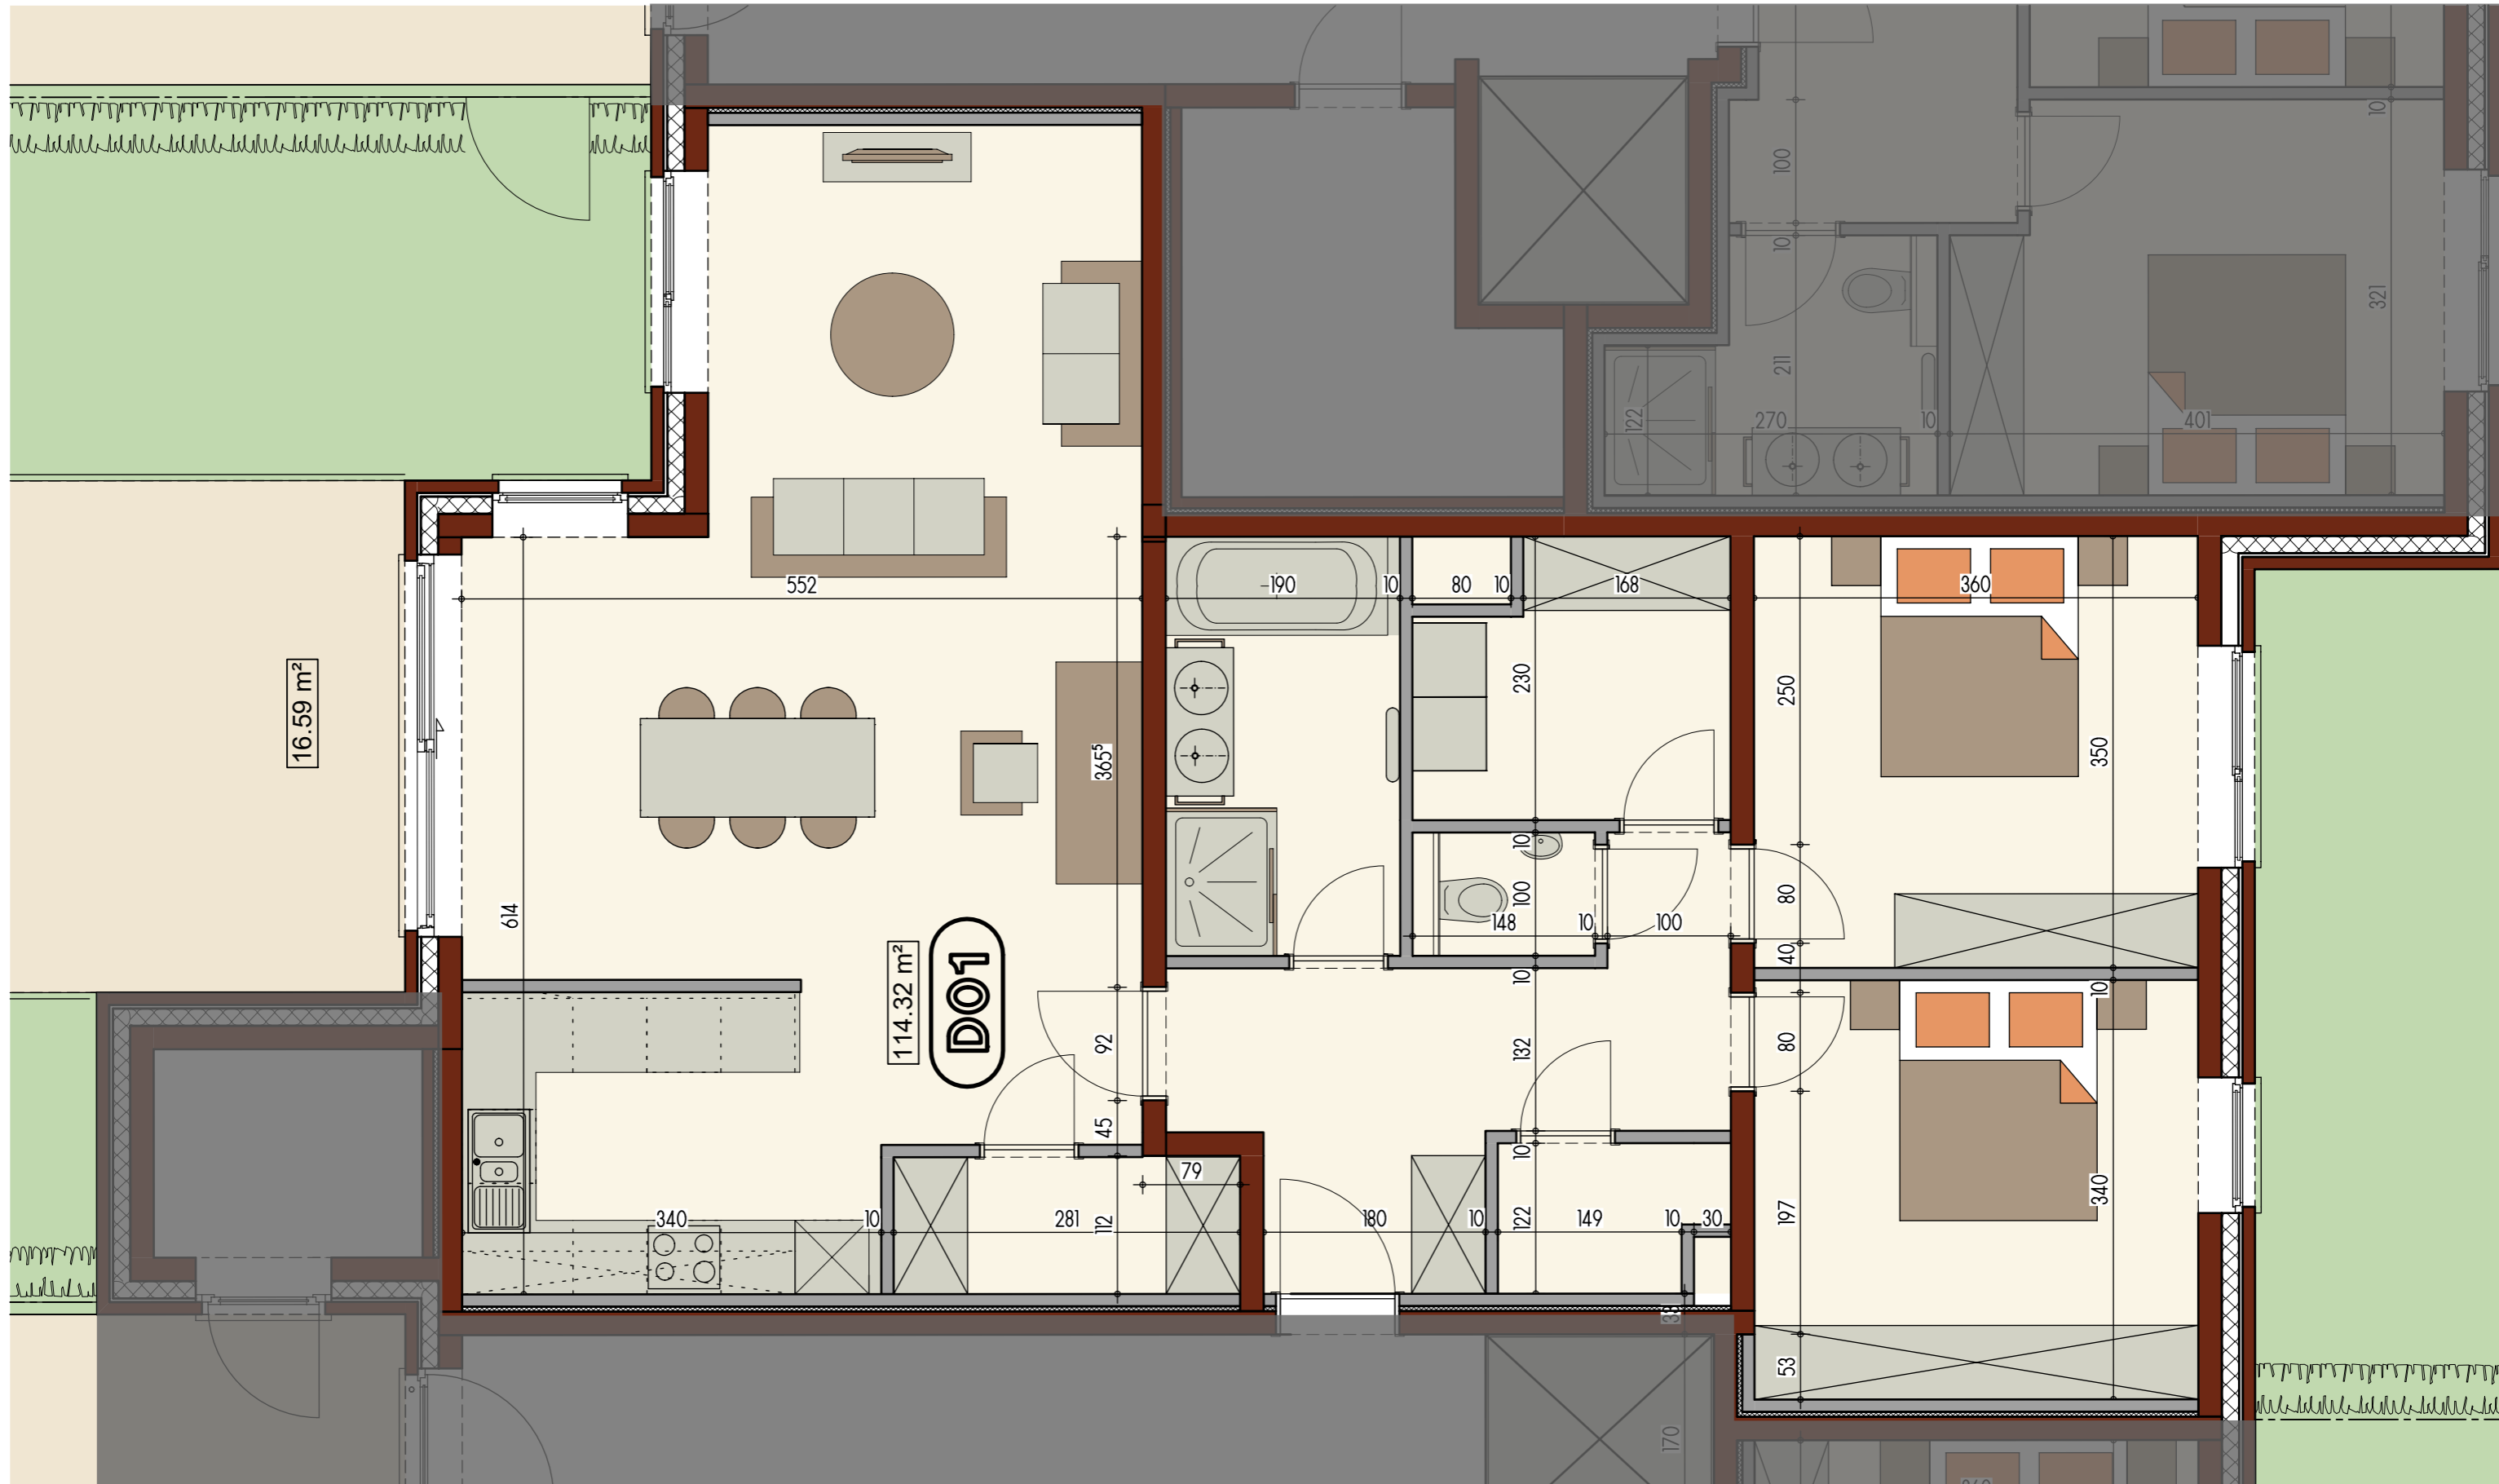

Résidence Champ de Mars

PIGNON GAUCHE

Résidence Champ de Mars

FACADE AVANT

Résidence Champ de Mars

PIGNON DROIT

Résidence Champ de Mars

Résidence Champ de Mars

Résidence Champ de Mars

16.59 m²

114.32 m²
D01

17.30 m²

143.59 m²
D02