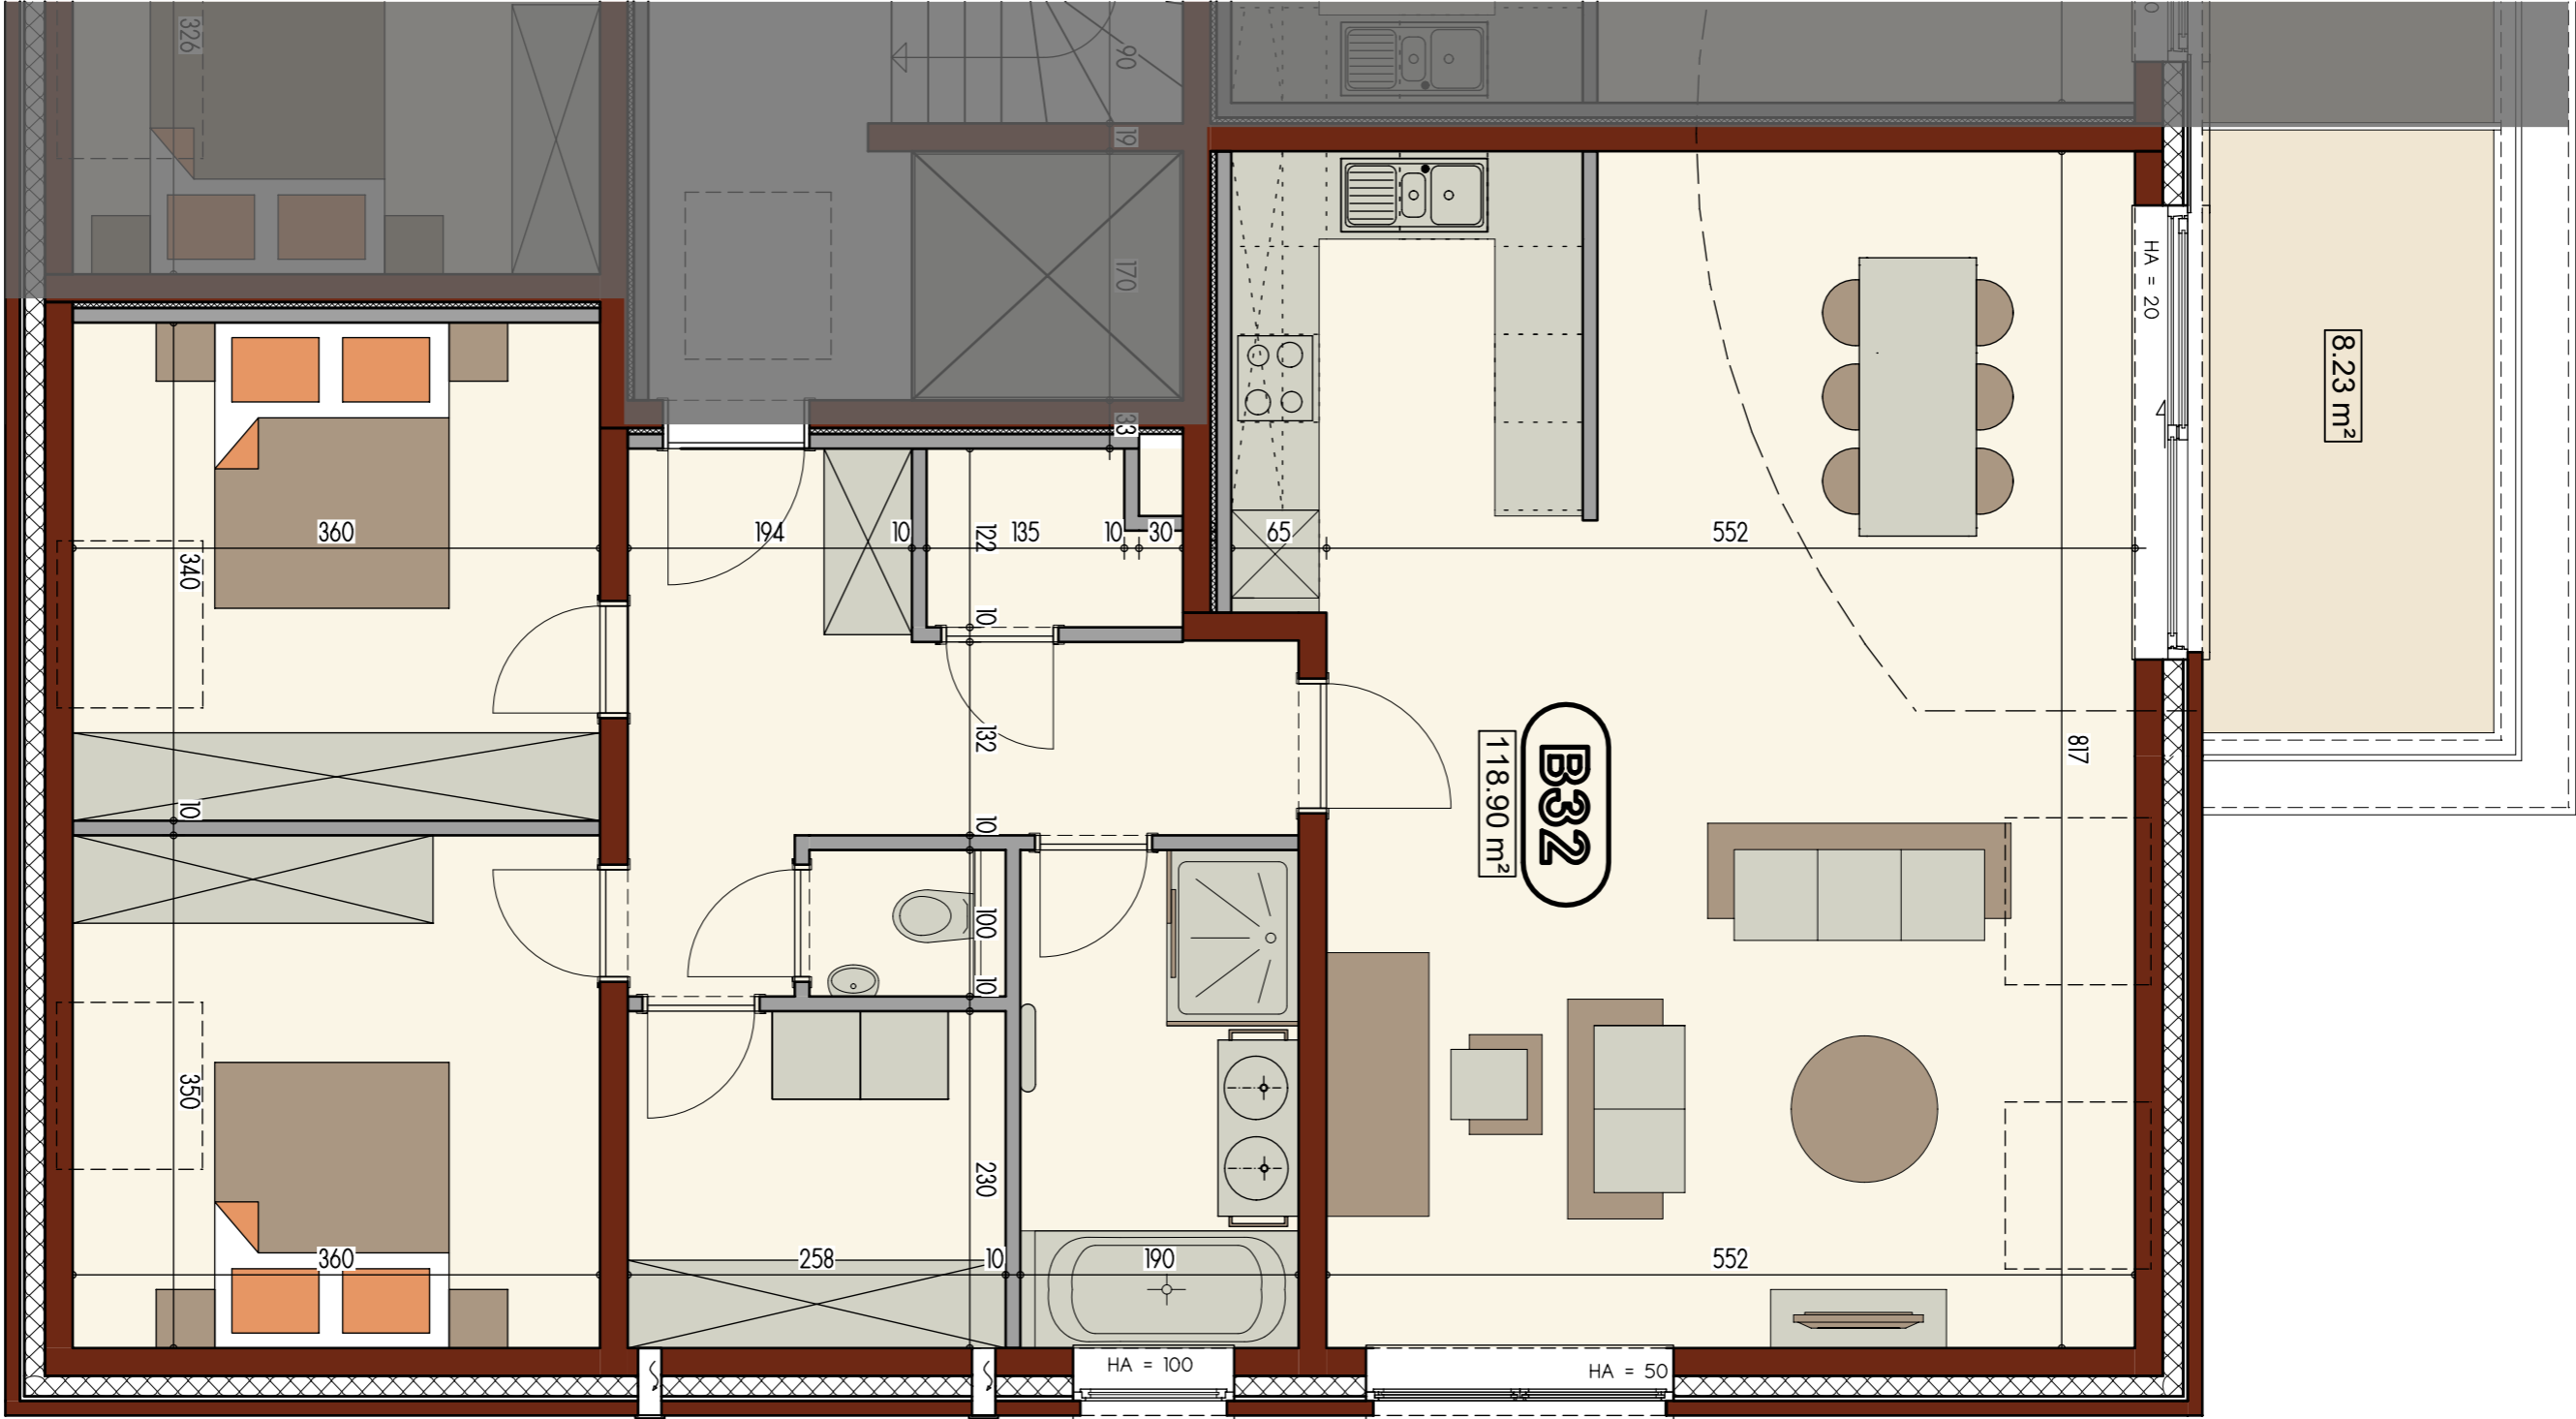

Résidence Champ de Mars

PIGNON GAUCHE

Résidence Champ de Mars

FACADE AVANT

Résidence Champ de Mars

PIGNON DROIT

Résidence Champ de Mars

Résidence Champ de Mars

Résidence Champ de Mars

16.59 m²

114.32 m²
D01

17.30 m²

143.59 m²
D02