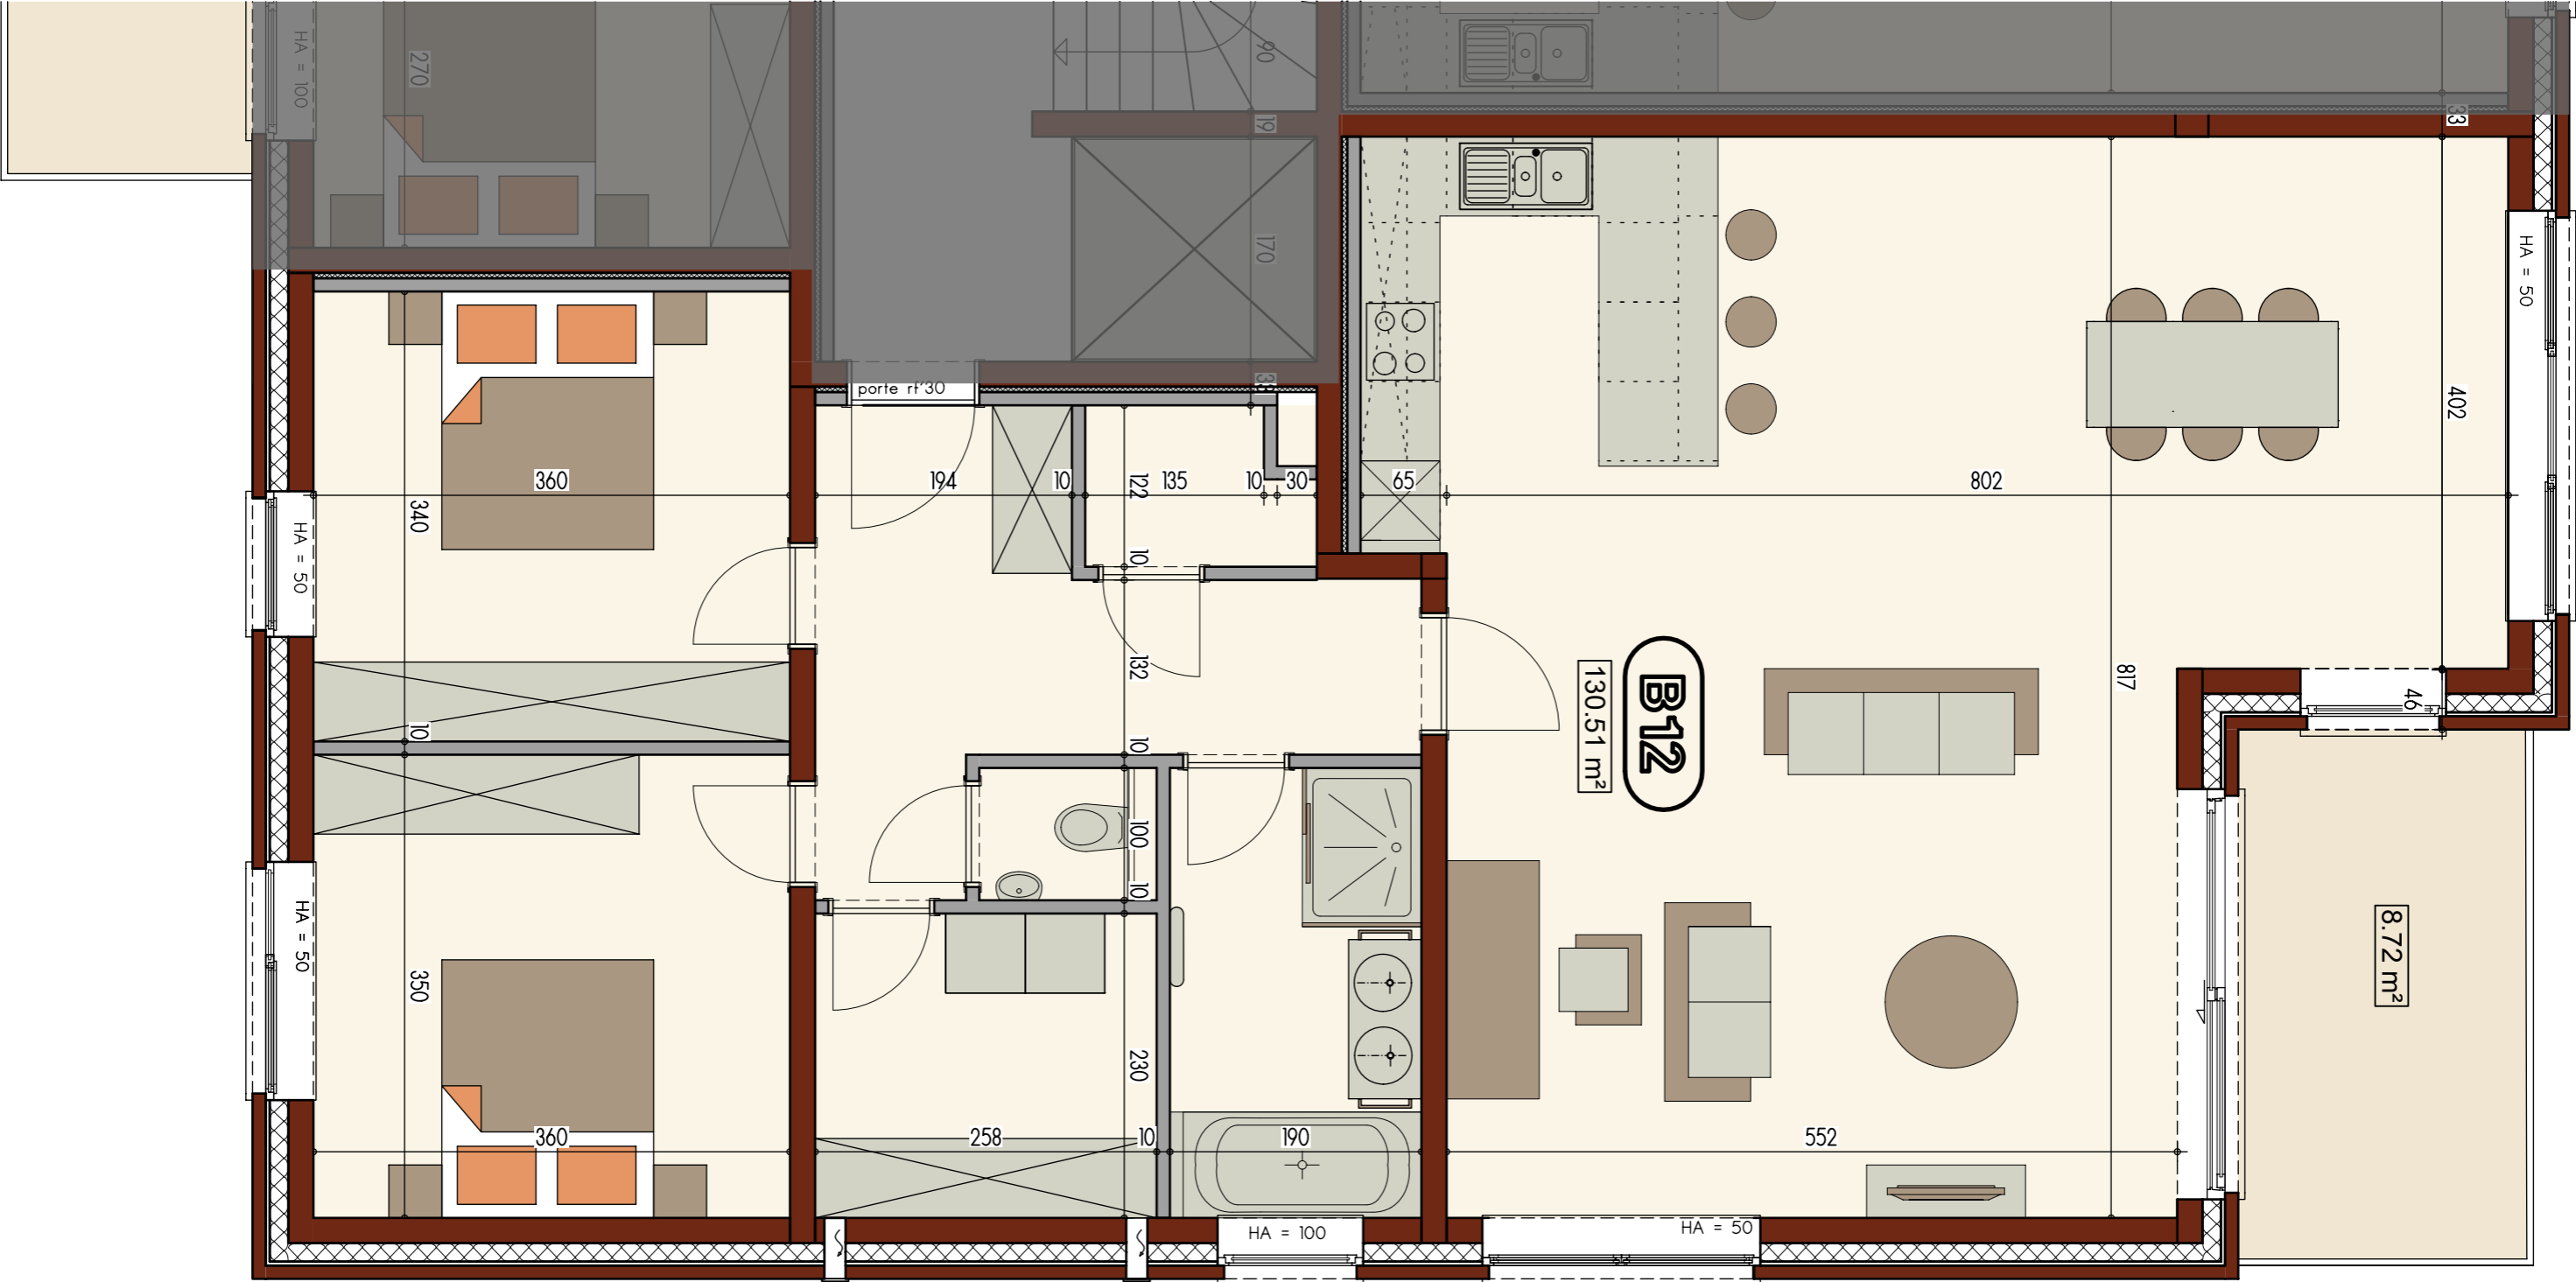

Résidence Champ de Mars

PIGNON GAUCHE

Résidence Champ de Mars

FACADE AVANT

Résidence Champ de Mars

PIGNON DROIT

Résidence Champ de Mars

Résidence Champ de Mars

Résidence Champ de Mars

16.59 m²

114.32 m²
D01

17.30 m²

143.59 m²
D02